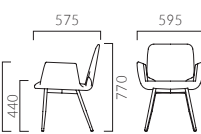

パサロ AM 4本脚・肘無

- 張地ランク
- A 38,600
- B 40,000
- C 41,000
- D 41,800
- S 44,600
- L 47,900
- H 51,100

BL レザー-B-15 (No.50)

パサロ AW 4本脚・肘付

- 張地ランク
- A 47,300
- B 49,100
- C 50,600
- D 51,000
- S 54,000
- L 57,800
- H 61,700

BL レザー-B-15 (No.50)

パサロ BM 回転脚・肘無

- 張地ランク
- A 41,800
- B 43,300
- C 44,400
- D 45,200
- S 48,300
- L 51,800
- H 55,300

PO レザー-B-15 (No.50)

パサロ BW 回転脚・肘付

- 張地ランク
- A 55,300
- B 57,500
- C 59,300
- D 59,500
- S 63,300
- L 68,000
- H 72,600

PO レザー-B-15 (No.50)

パサロ BCM 回転脚・肘無・キャスター付

- 張地ランク
- A 44,800
- B 46,300
- C 47,400
- D 48,200
- S 51,300
- L 54,800
- H 58,300

PO レザー-B-15 (No.50)

パサロ BCW 回転脚・肘付・キャスター付

- 張地ランク
- A 58,300
- B 60,500
- C 62,300
- D 62,500
- S 66,300
- L 71,000
- H 75,600