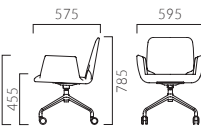

BL レザー-B-15 (No.50)

パサロ BM 回転脚・肘無

- 張地ランク
- A 41,800
- B 43,300
- C 44,400
- D 45,200
- S 48,300
- L 51,800
- H 55,300

PO レザー-B-15 (No.50)

パサロ BW 回転脚・肘付

- 張地ランク
- A 55,300
- B 57,500
- C 59,300
- D 59,500
- S 63,300
- L 68,000
- H 72,600

PO レザー-B-15 (No.50)

パサロ BCM 回転脚・肘無・キャスター付

- 張地ランク
- A 44,800
- B 46,300
- C 47,400
- D 48,200
- S 51,300
- L 54,800
- H 58,300

PO レザー-B-15 (No.50)

パサロ BCW 回転脚・肘付・キャスター付

- 張地ランク
- A 58,300
- B 60,500
- C 62,300
- D 62,500
- S 66,300
- L 71,000
- H 75,600