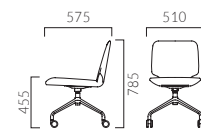

パサロ AM 4本脚・肘無

- 張地ランク
- A 38,600
- B 40,000
- C 41,000
- D 41,800
- S 44,600
- L 47,900
- H 51,100

BL レザー-B-15 (No.50)

パサロ AW 4本脚・肘付

- 張地ランク
- A 47,300
- B 49,100
- C 50,600
- D 51,000
- S 54,000
- L 57,800
- H 61,700

BL レザー-B-15 (No.50)

パサロ BM 回転脚・肘無

- 張地ランク
- A 41,800
- B 43,300
- C 44,400
- D 45,200
- S 48,300
- L 51,800
- H 55,300

PO レザー-B-15 (No.50)

パサロ BW 回転脚・肘付

- 張地ランク
- A 55,300
- B 57,500
- C 59,300
- D 59,500
- S 63,300
- L 68,000
- H 72,600

PO レザー-B-15 (No.50)

パサロ BCM 回転脚・肘無・キャスター付

- 張地ランク
- A 44,800
- B 46,300
- C 47,400
- D 48,200
- S 51,300
- L 54,800
- H 58,300

PO レザー-B-15 (No.50)

パサロ BCW 回転脚・肘付・キャスター付

- 張地ランク
- A 58,300
- B 60,500
- C 62,300
- D 62,500
- S 66,300
- L 71,000
- H 75,600