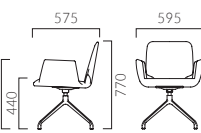

パサロ AM 4本脚・肘無

- 張地ランク
- A 38,600
- B 40,000
- C 41,000
- D 41,800
- S 44,600
- L 47,900
- H 51,100

BL レザー-B-15 (No.50)

パサロ AW 4本脚・肘付

- 張地ランク
- A 47,300
- B 49,100
- C 50,600
- D 51,000
- S 54,000
- L 57,800
- H 61,700

BL レザー-B-15 (No.50)

パサロ BM 回転脚・肘無

- 張地ランク
- A 41,800
- B 43,300
- C 44,400
- D 45,200
- S 48,300
- L 51,800
- H 55,300

PO レザー-B-15 (No.50)

パサロ BW 回転脚・肘付

- 張地ランク
- A 55,300
- B 57,500
- C 59,300
- D 59,500
- S 63,300
- L 68,000
- H 72,600

PO レザー-B-15 (No.50)

パサロ BCM 回転脚・肘無・キャスター付

- 張地ランク
- A 44,800
- B 46,300
- C 47,400
- D 48,200
- S 51,300
- L 54,800
- H 58,300

PO レザー-B-15 (No.50)

パサロ BCW 回転脚・肘付・キャスター付

- 張地ランク
- A 58,300
- B 60,500
- C 62,300
- D 62,500
- S 66,300
- L 71,000
- H 75,600