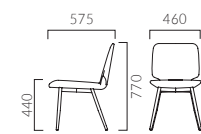

NEW

PASSARO パサロ

スタイリッシュなフォルムと優れた掛け心地。
ワークスペースや商談スペースはもちろん、飲食店にも似合います。

本体:モールドウレタンフォーム
フレーム:A/スチールパイプ(CR/クロムメッキ、BL/塗装・ブラック)
B/アルミダイキャスト(PO/ポリッシュ、BL/粉体塗装・ブラック)
※脚端にアジャスト機能はありません。
重量:AM/7.2kg、AW/9.0kg、BM/8.5kg、BW/10.3kg、BCM/9.0kg、BCW/10.8kg

パサロ AM 4本脚・肘無

- 張地ランク
- A 38,600
- B 40,000
- C 41,000
- D 41,800
- S 44,600
- L 47,900
- H 51,100

BL レザー-B-15 (No.50)

パサロ AW 4本脚・肘付

- 張地ランク
- A 47,300
- B 49,100
- C 50,600
- D 51,000
- S 54,000
- L 57,800
- H 61,700

BL レザー-B-15 (No.50)

パサロ BM 回転脚・肘無

- 張地ランク
- A 41,800
- B 43,300
- C 44,400
- D 45,200
- S 48,300
- L 51,800
- H 55,300

PO レザー-B-15 (No.50)

パサロ BW 回転脚・肘付

- 張地ランク
- A 55,300
- B 57,500
- C 59,300
- D 59,500
- S 63,300
- L 68,000
- H 72,600

PO レザー-B-15 (No.50)

パサロ BCM 回転脚・肘無・キャスター付

- 張地ランク
- A 44,800
- B 46,300
- C 47,400
- D 48,200
- S 51,300
- L 54,800
- H 58,300

PO レザー-B-15 (No.50)

パサロ BCW 回転脚・肘付・キャスター付

- 張地ランク
- A 58,300
- B 60,500
- C 62,300
- D 62,500
- S 66,300
- L 71,000
- H 75,600