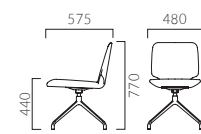

パサロ AM 4本脚・肘無

- 張地ランク
- A 38,600
- B 40,000
- C 41,000
- D 41,800
- S 44,600
- L 47,900
- H 51,100

BL レザー-B-15 (No.50)

パサロ AW 4本脚・肘付

- 張地ランク
- A 47,300
- B 49,100
- C 50,600
- D 51,000
- S 54,000
- L 57,800
- H 61,700

BL レザー-B-15 (No.50)

パサロ BM 回転脚・肘無

- 張地ランク
- A 41,800
- B 43,300
- C 44,400
- D 45,200
- S 48,300
- L 51,800
- H 55,300

PO レザー-B-15 (No.50)

パサロ BW 回転脚・肘付

- 張地ランク
- A 55,300
- B 57,500
- C 59,300
- D 59,500
- S 63,300
- L 68,000
- H 72,600

PO レザー-B-15 (No.50)

パサロ BCM 回転脚・肘無・キャスター付

- 張地ランク
- A 44,800
- B 46,300
- C 47,400
- D 48,200
- S 51,300
- L 54,800
- H 58,300

PO レザー-B-15 (No.50)

パサロ BCW 回転脚・肘付・キャスター付

- 張地ランク
- A 58,300
- B 60,500
- C 62,300
- D 62,500
- S 66,300
- L 71,000
- H 75,600