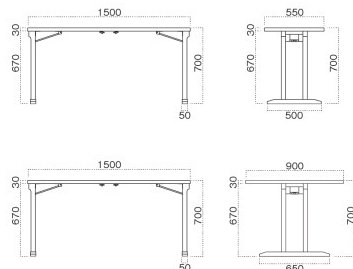

# 山添

やまぞえ  
折りたたみテーブル

主 材 / ラバーウッド  
 塗装色 / N: ナチュラルクリア  
 D: ダークブラウン  
 B: ブラック  
 TOP / メラミン化粧板  
 仕 様 / 共貼り・専用フラッシュ構造  
 重 量 / 約 14.5kg (D550)  
 約 18.5kg (D900)

完成品

ナチュラルクリア  
メラミン化粧板  
TJY578K  
指紋レス / 抗菌仕様

ダークブラウン  
メラミン化粧板  
TJ-2063K  
指紋レス / 抗菌仕様

ブラック  
メラミン化粧板  
TJ-511K098  
指紋レス / 抗菌仕様

折りたたみ時

山添 N 折りたたみ脚セット  
脚部 4090 天板 9600 W1500×D550×H700mm ¥107,100

山添 N 折りたたみ脚セット  
脚部 4190 天板 9700 W1500×D900×H700mm ¥116,200

山添 D 折りたたみ脚セット  
脚部 4091 天板 9610 W1500×D550×H700mm ¥107,100

山添 D 折りたたみ脚セット  
脚部 4191 天板 9710 W1500×D900×H700mm ¥116,200

山添 B 折りたたみ脚セット  
脚部 4092 天板 9620 W1500×D550×H700mm ¥107,100

山添 B 折りたたみ脚セット  
脚部 4192 天板 9720 W1500×D900×H700mm ¥116,200