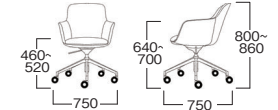

MYC1567BD

MYC1566BL

☆MYC1567BL
¥ 65,000

内側:天然皮革(ブラック)
外側:合成皮革(ブラック)
脚:アルミダイキャスト

☆MYC1567BD
¥ 65,000

内側:天然皮革(ダークブラウン)
外側:合成皮革(ダークブラウン)
脚:アルミダイキャスト

☆MYC1566BL
¥ 68,000

内側:天然皮革(ブラック)
外側:合成皮革(ブラック)
脚:アルミダイキャスト
昇降式 ロッキング機能付

☆MYC1566BD
¥ 68,000

内側:天然皮革(ダークブラウン)
外側:合成皮革(ダークブラウン)
脚:アルミダイキャスト
昇降式 ロッキング機能付

※座面が前後7cm、左右2cm
可動する機構になっています。

重量:11.0kg

重量:13.2kg

MYC1562BL

MYC1563BD

☆MYC1562BL
¥ 68,000

内側:天然皮革(ブラック)
外側:合成皮革(ブラック)
脚:アルミダイキャスト
昇降式 ロッキング機能付

☆MYC1562BD
¥ 68,000

内側:天然皮革(ダークブラウン)
外側:合成皮革(ダークブラウン)
脚:アルミダイキャスト
昇降式 ロッキング機能付

※座面が前後7cm、左右2cm
可動する機構になっています。

☆MYC1563BL
¥ 65,000

内側:天然皮革(ブラック)
外側:合成皮革(ブラック)
脚:アルミダイキャスト