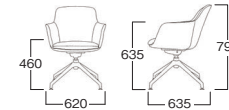

MYC1567BD

MYC1566BL

☆MYC1567BL
¥ 65,000

内側:天然皮革(ブラック)
外側:合成皮革(ブラック)
脚:アルミダイキャスト

☆MYC1567BD
¥ 65,000

内側:天然皮革(ダークブラウン)
外側:合成皮革(ダークブラウン)
脚:アルミダイキャスト

☆MYC1566BL
¥ 68,000

内側:天然皮革(ブラック)
外側:合成皮革(ブラック)
脚:アルミダイキャスト
昇降式 ロッキング機能付

☆MYC1566BD
¥ 68,000

内側:天然皮革(ダークブラウン)
外側:合成皮革(ダークブラウン)
脚:アルミダイキャスト
昇降式 ロッキング機能付

※座面が前後7cm、左右2cm
可動する機構になっています。

重量:11.0kg

重量:13.2kg

MYC1562BL

MYC1563BD

☆MYC1562BL
¥ 68,000

内側:天然皮革(ブラック)
外側:合成皮革(ブラック)
脚:アルミダイキャスト
昇降式 ロッキング機能付

☆MYC1562BD
¥ 68,000

内側:天然皮革(ダークブラウン)
外側:合成皮革(ダークブラウン)
脚:アルミダイキャスト
昇降式 ロッキング機能付

※座面が前後7cm、左右2cm
可動する機構になっています。

☆MYC1563BL
¥ 65,000

内側:天然皮革(ブラック)
外側:合成皮革(ブラック)
脚:アルミダイキャスト