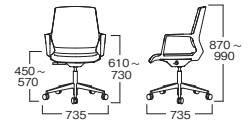

MUC0681BU

MUC0680GY  
¥ 39,800

座:ファブリック(グレー)  
脚:アルミダイキャスト(シルバー)  
昇降式

MUC0681BU  
¥ 39,800

座:ファブリック(ブルー)  
脚:樹脂(ブラック)  
昇降式

MYC0989BLA

MYC0989GY

MYC0989BLA

MYC0989GY

☆MYC0989BLA  
¥ 39,800

座:ファブリック(ブラック)  
背:ナイロンメッシュ(ブラック)  
脚:樹脂(ブラック)  
昇降式 ロッキング機能付

☆MYC0989GY  
¥ 39,800

座:ファブリック(ブラック)  
背:ナイロンメッシュ(グレー)  
脚:樹脂(ブラック)  
昇降式 ロッキング機能付