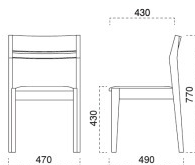

フックアップガイド

脚部 4308 天板 9315 HR- 太子 D テーブル W1200×D750×H700mm【P140 記載】 張地/クレンスII L-8534 (Aランク)

多治見 たじみ椅子

主 材 / フナ
 塗装色 / N: ナチュラルクリヤ
 / D: ダークブラウン

1003 多治見 N 椅子
 張地: スタイルス L-8201 (Aランク)

1203 多治見 D 椅子
 張地: シルキーラスタル UP-763 (Bランク)