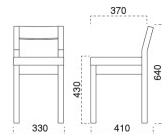

ファブリックガイド

脚部 4318 天板 9305 HX- 太子Nテーブル W1200 × D750 × H700mm / 脚部 4310 天板 9300 HX- 太子Nテーブル W600 × D750 × H700mm 【P140 記載】
張地 / プレザント PL-16 (Aランク)

小町 ごまち椅子

主 材 / ラバーウッド
塗装色 / N: ナチュラルクリヤ
/ D: ダークブラウン
/ B: ブラック

張地ランク表

A	¥20,800
B	¥21,400
C	¥22,000
D	¥22,600
E	¥23,200
F	¥23,800
G	¥24,400

張 張地をご指定ください。

少し小さめのサイズです。
狭いスペースのお店にどうぞ

1066 小町 N 椅子

張地: マニエラ L-8276 (Bランク)

1166 小町 D 椅子

張地: 松葉 L UP-1000 (Cランク)