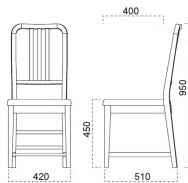

阿波

あわ椅子

主 材 / ラバーウッド
 塗装色 / N : ナチュラルクリヤ
 / D : ダークブラウン

張地ランク表	
A	¥32,000
B	¥32,500
C	¥33,000
D	¥33,500
E	¥34,000
F	¥34,500
G	¥35,000

張 張地をご指定ください。

1048 阿波 N 椅子
 張地：デニムII UP-873 (Bランク)

1248 阿波 D 椅子
 張地：シルキーラスタル UP-773 (Bランク)

脚部 4310 天板 9200 HX 一丈間 N テーブル W600 × D750 × H700mm [P141 記載] /
 脚部 4318 天板 9205 HX 一丈間 N テーブル W1200 × D750 × H700mm [P141 記載] 張地 / プレザント PL-55 (Aランク)

表示価格には消費税を含んでいません。