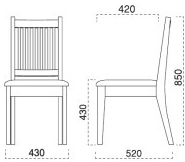

伊万里 いまり椅子

主 材/ブナ
塗装色/N: ナチュラルクリヤ
/D: ダークブラウン

張地ランク表

A	¥28,900
B	¥29,400
C	¥29,900
D	¥30,400
E	¥30,900
F	¥31,400
G	¥31,900

張 張地をご指定ください。