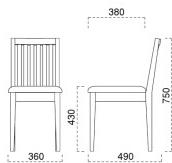

名取

なとり椅子

主 材 / ラバーウッド
 塗装色 / N : ナチュラルクリヤ
 / D : ダークブラウン

張地ランク表

| | |
|---|---------|
| A | ¥24,400 |
| B | ¥24,900 |
| C | ¥25,400 |
| D | ¥25,900 |
| E | ¥26,400 |
| F | ¥26,900 |
| G | ¥27,400 |

張 張地をご指定ください。

少し小さめのサイズです。
 狭いスペースのお店にどうぞ

1008 名取 N 椅子
 張地：シルキースタイル UP-769 (Bランク)

1208 名取 D 椅子
 張地：松葉 L UP-1002 (Gランク)

脚部 4308 天板 9215 HR-大間 D テーブル W1200 × D750 × H700 mm 【P141 記載】 張地 / クレンスII L-8534 (Aランク)

表示価格には消費税を含んでいません。