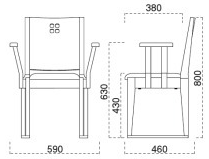

# 室津 むろつ椅子 (両アーム付)

主 材/ブナ  
 塗装色 / N: ナチュラルクリヤ  
 / D: ダークブラウン

張地ランク表 (両アーム付)	
A	¥45,200
B	¥45,700
C	¥46,200
D	¥46,700
E	¥47,200
F	¥47,700
G	¥48,200

**張** 張地をご指定ください。  
**要組立** 組立には 10 番の  
 ホックスレンチが必要です。

1026 室津 N 椅子  
 1550×2 室津 N アーム×2  
 張地: マニエラ L-8262 (Bランク)

1126 室津 D 椅子  
 1551×2 室津 D アーム×2  
 張地: クレンズⅡ L-8541 (Aランク)

室津アーム (左右兼用)  
 1550 室津 N アーム  
 1551 室津 D アーム  
 ¥7,200

片アームのときは、座った状態で  
 右肘・左肘をご指定ください。  
 アームは別梱包となりますので、  
 商品到着後組立をお願いします。

※この椅子はスタッキングができません。  
 ※この椅子は脚をカットしてシート高を変更することができます。  
 [脚カットは、上代 ¥1,500 UP となります。]

脚部 4383-4983 天板 9940 H 長門Ⅱ D ソリ付-長門 D テーブル W1500 × D750 × H700 mm 【P135 記載】 張地/オールマイティール-8657 (Aランク)