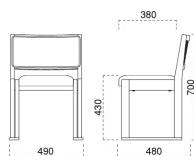

脚部 4373-4973 天板 9908 H 長門Ⅱ N ソリ付-長門 N テーブル W1200 × D750 × H700 mm [P135 記載] 張地 / プレザント PL-53 (Aランク)

根来

ねころ椅子

主 材 / ラバーウッド
 塗装色 / N : ナチュラルクリヤ
 / D : ダークブラウン
 / B : ブラック

1014 根来 N 椅子

張地 : デコア L-8150 (Bランク)

1214 根来 D 椅子

張地 : マニエラ L-8256 (Bランク)

1314 根来 B 椅子

張地 : クレンズⅡ L-8541 (Aランク)

張地ランク表

A	¥30,900
B	¥31,800
C	¥32,700
D	¥33,600
E	¥34,500
F	¥35,400
G	¥36,300

張 張地をご指定ください。

脚 スタッキング可能 (5脚)

※この椅子は最大5本までスタッキングができます。
 ※この椅子は脚をカットしてシート高を変更することができます。
 [脚カットは、上代 ¥1,500 UP となります。]