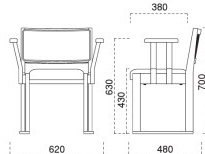

根来 ねごろ椅子 (両アーム付)

主 材 / ラバーウッド
塗装色 / N: ナチュラルクリヤ
/ D: ダークブラウン
/ B: ブラック