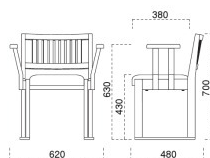

フアブリックガイド

脚部 4390-4990 天板 9905 H 長門I B ソリ付-長門 B テーブル W1500 × D750 × H700 mm 【P134 記載】 張地/クレンスII L-8529 (Aランク)

1013 黒江 N 椅子
1550×2 黒江 N アーム×2
張地:クレンスII L-8534 (Aランク)

1213 黒江 D 椅子
1551×2 黒江 D アーム×2
張地:プレザント PL-15 (Aランク)

1313 黒江 B 椅子
1552×2 黒江 B アーム×2
張地:デコア L-8145 (Bランク)

黒江 くろえ椅子 (両アーム付)

主 材 / ラバーウッド
塗装色 / N: ナチュラルクリヤ
/ D: ダークブラウン
/ B: ブラック

張地ランク表 (両アーム付)

| | |
|---|---------|
| A | ¥40,100 |
| B | ¥40,600 |
| C | ¥41,100 |
| D | ¥41,600 |
| E | ¥42,100 |
| F | ¥42,600 |
| G | ¥43,100 |