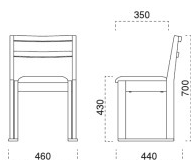

脚部 4393-4993 天板 9898 H 長門II B ソリ付一長門 B テーブル W1200 × D750 × H700 mm 【P135 記載】 張地 / クレンスII L-8529 (Aランク)

若狭 わかさ椅子

主 材 / ラバーウッド
 塗装色 / N : ナチュラルクリヤ
 / D : ダークブラウン
 / B : ブラック

1024 若狭 N 椅子
 張地 : マニエラ L-8262 (Bランク)

1224 若狭 D 椅子
 張地 : オールマイティー L-8657 (Aランク)

1324 若狭 B 椅子
 張地 : マニエラ L-8256 (Bランク)

張地ランク表

A	¥24,400
B	¥24,900
C	¥25,400
D	¥25,900
E	¥26,400
F	¥26,900
G	¥27,400

張 張地をご指定ください。
脚 スタッキング可能 (5脚)

※この椅子は最大 5 本までスタッキングができます。
 ※この椅子は脚をカットしてシート高を変更することができます。
 【脚カットは、上代 ¥1,500 UP となります。】

P060 の黒江と比べて少し
 小さめのサイズです。

表示価格には消費税を含んでいません。