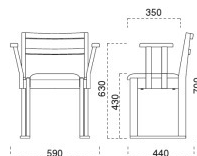

張地ランク表 (両アーム付)

A	¥38,800
B	¥39,300
C	¥39,800
D	¥40,300
E	¥40,800
F	¥41,300
G	¥41,800

張 張地をご指定ください。

要組立 組立には 10 番のボックスレンチが必要です。