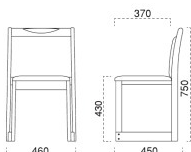

脚部 4370-4970 天板 9908 H 長門I N ソリ付-長門 N テーブル W1200 × D750 × H700mm 【P134 記載】 張地 / クレンスII L-8532 (Aランク)

左近 さこん椅子

■主 材 / フナ
 塗装色 / N: ナチュラルクリヤ
 / D: ダークブラウン
 / B: ブラック

1021-1727-1729 左近 N 椅子

張地: プレザント PL-54 (Aランク)

1221-1727-1729 左近 D 椅子

張地: マニエラ L-8258 (Bランク)

張地ランク表

A	¥39,700
B	¥40,600
C	¥41,500
D	¥42,400
E	¥43,300
F	¥44,200
G	¥45,100

張 張地をご指定ください。

脚 スタッキング可能 (5脚)

※この椅子は最大5本までスタッキングができます。
 ※この椅子は脚をカットしてシート高を変更することができます。
 (脚カットは、上代 ¥1,500 UP となります。)

1321-1727-1729 左近 B 椅子

張地: デコア L-8145 (Bランク)

表示価格には消費税を含んでいません。