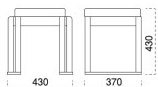

張地 / クレンズII L-8534 (Aランク)

三朝

みざさ椅子

主 材 / ラバーウッド
 塗装色 / N : ナチュラルクリア
 / D : ダークブラウン
 / B : ブラック

張地ランク表

A	¥19,400
B	¥20,000
C	¥20,600
D	¥21,200
E	¥21,800
F	¥22,400
G	¥23,000

1039 三朝 N 椅子

張地 : デコア L-8150 (Bランク)

1239 三朝 D 椅子

張地 : オールマイティール-8659 (Aランク)

1339 三朝 B 椅子

張地 : クレンズII L-8520 (Aランク)

張 張地をご指定ください。

脚 スタッキング可能 (5脚)

※この椅子は最大5本までスタッキングができます。
 ※この椅子は脚をカットしてシート高を変更することができます。
 [脚カットは、上代 ¥1,500 UP となります。]

表示価格には消費税を含んでいません。