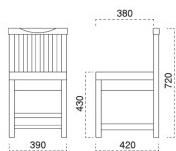

脚部 4710-4772-4716 天板 9315 HJD 棚付・太子Dテーブル W1200×D750×H700mm【P140 記載】 張地/オールマイティール-8659 (Aランク)

生駒

いごま椅子

主材 / ラバーウッド
 塗装色 / N: ナチュラルクリア
 / D: ダークブラウン
 / B: ブラック

張地ランク表

A	¥26,500
B	¥27,100
C	¥27,700
D	¥28,300
E	¥28,900
F	¥29,500
G	¥30,100

張 張地をご指定ください。

1010 生駒 N 椅子

張地: デコア L-8150 (Bランク)

1210 生駒 D 椅子

張地: 麻葉繁 UP-995 (Cランク)

1310 生駒 B 椅子

張地: マニエラ L-8262 (Bランク)

スタンド椅子は、101 ページをご覧ください。