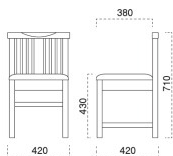

## 張地ランク表

A	¥24,600
B	¥25,100
C	¥25,600
D	¥26,100
E	¥26,600
F	¥27,100
G	¥27,600

**張** 張地をご指定ください。

1009 矢作 N 椅子  
 張地: マニエラ L-8262 (Bランク)

1209 矢作 D 椅子  
 張地: プレザント PL-15 (Aランク)

1309 矢作 B 椅子  
 張地: デコア L-8145 (Bランク)

スタンド椅子は、102 ページをご覧ください。

脚部 4720-4726 天板 9225 HLB 棚付-大間Bテーブル W1200 × D750 × H700 mm 【P141 記載】 張地 / オールマイティー L-8659 (Aランク)

表示価格には消費税を含んでいません。