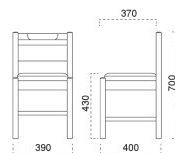

脚部 4700-4706 天板 9305 HLN 棚付一太子N テーブル W1200 × D750 × H700mm 【P140 記載】

阿山 あやま椅子

主 材 / ラバーウッド
 塗装色 / N : ナチュラルクリヤ
 / D : ダークブラウン
 / B : ブラック

既製品シート	
黒レザー	¥25,000
赤レザー	
カスリレザー	

張地ランク表	
A	¥26,000
B	¥26,600
C	¥27,200
D	¥27,800
E	¥28,400
F	¥29,000
G	¥29,600

既 既製品シートがございます。

張 張地をご指定ください。

1055 阿山 N 椅子
 張地：マニエラ L-8262 (Bランク)

1155-1865 阿山 D 椅子
 張地：赤レザー (既製品)

1355 阿山 B 椅子
 張地：シルキラスタル UP-763 (Bランク)

スタンダード椅子は、102 ページをご覧ください。

青無し椅子は、88 ページの弥山をご覧ください。
 青無しスタンダード椅子は、108 ページの弥山をご覧ください。