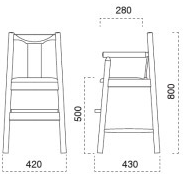

パンダ ぱんだ椅子

主材/フナ
塗装色/N: ナチュラルクリヤ
/D: ダークブラウン
/K: カームブラウン
/B: ブラック

既製品シート

黒レザー ¥31,500
赤レザー
茶レザー

張地ランク表

A	¥32,500
B	¥32,900
C	¥33,300
D	¥33,700
E	¥34,100
F	¥34,500
G	¥34,900

既 既製品シートがございます。

張 張地をご指定ください。