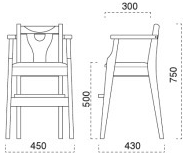

子供椅子

イルカ いるか椅子

主材/フナ
 塗装色/N: ナチュラルクリヤ
 /D: ダークブラウン
 /K: カームブラウン
 /B: ブラック

既製品シート

黒レザー ¥36,100
 赤レザー
 茶レザー

張地ランク表

A	¥37,100
B	¥37,500
C	¥37,900
D	¥38,300
E	¥38,700
F	¥39,100
G	¥39,500

既 既製品シートがございます。