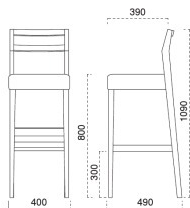

## 伊豆 いず スタンド椅子

主 材 / フナ  
 塗装色 / N: ナチュラルクリヤ  
 / D: ダークブラウン

張地ランク表

A	¥42,700
B	¥43,500
C	¥44,300
D	¥45,100
E	¥45,900
F	¥46,700
G	¥47,500

**張** 張地をご指定ください。

**S High** SH-800

脚カットは、上代1,500円UPとなります。  
 (SH-530までカット可能)

2085 伊豆 N スタンド椅子  
 張地: マニエラ L-8276 (Bランク)

2185 伊豆 D スタンド椅子  
 張地: シルキーラスタルUP-773 (Bランク)

椅子は、043 ページをご覧ください。

## 伊東 いとう スタンド椅子

主 材 / フナ  
 塗装色 / N: ナチュラルクリヤ  
 / D: ダークブラウン

張地ランク表

A	¥39,400
B	¥39,900
C	¥40,400
D	¥40,900
E	¥41,400
F	¥41,900
G	¥42,400

**張** 張地をご指定ください。

**S High** SH-800

脚カットは、上代1,500円UPとなります。  
 (SH-530までカット可能)