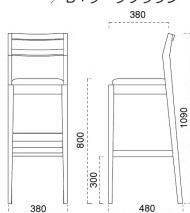

2085 伊豆 N スタンド椅子  
 張地: マニエラ L-8276 (Bランク)

2185 伊豆 D スタンド椅子  
 張地: シルキーラスタルUP-773 (Bランク)

椅子は、043 ページをご覧ください。

## 伊東 いとう スタンド椅子

主 材 / フナ  
 塗装色 / N: ナチュラルクリヤ  
 / D: ダークブラウン

張地ランク表

A	¥39,400
B	¥39,900
C	¥40,400
D	¥40,900
E	¥41,400
F	¥41,900
G	¥42,400

**張** 張地をご指定ください。

**S High** SH-800

脚カットは、上代1,500円UPとなります。  
 (SH-530までカット可能)