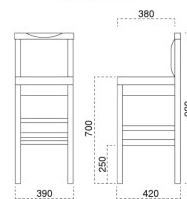

張地ランク表

A	¥34,900
B	¥35,800
C	¥36,700
D	¥37,600
E	¥38,500
F	¥39,400
G	¥40,300

張 張地をご指定ください。

SH-700

脚カットは、上代 1,500円 UPとなります。
(SH-480までカット可能)

椅子は、086 ページをご覧ください。