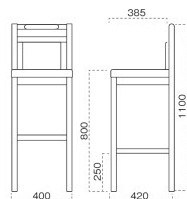

## 矢吹

やぶき  
スタンド椅子主 材 / ラバーウッド  
塗装色 / N: ナチュラルクリヤ  
          / D: ダークブラウン  
          / B: ブラック2040-2655 矢吹 N スタンド椅子  
張地: デコア L-8151 (Bランク)2140-2655 矢吹 D スタンド椅子  
張地: デコア L-8145 (Bランク)2340-2655 矢吹 B スタンド椅子  
張地: 松葉 L UP1000 (Cランク)

## 張地ランク表

A	¥38,900
B	¥39,800
C	¥40,700
D	¥41,600
E	¥42,500
F	¥43,400
G	¥44,300

張 張地をご指定ください。

SH-800

脚カットは、上代 1,500円 UPとなります。  
(SH-580までカット可能)

椅子は、085 ページをご覧ください。

## 張地ランク表

A	¥34,900
B	¥35,800
C	¥36,700
D	¥37,600
E	¥38,500
F	¥39,400
G	¥40,300

張 張地をご指定ください。

SH-700

脚カットは、上代 1,500円 UPとなります。  
(SH-480までカット可能)

椅子は、086 ページをご覧ください。

表示価格には消費税を含んでいません。