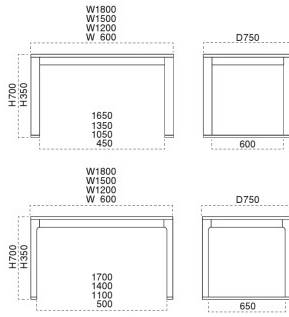

長門 ながとテーブル

主 材 / ラバーウッド
塗装色 / N: ナチュラルクリヤ
D: ダークブラウン
B: ブラック
TOP / メラミン化粧板

要組立 組立には14番のボックスレンチとドライバーが必要です。

ナチュラルクリヤ
メラミン化粧板
TJY578K
指紋レス / 抗菌仕様

ダークブラウン
メラミン化粧板
TJ-2063K
指紋レス / 抗菌仕様

ブラック
メラミン化粧板
TJ-511KQ98
指紋レス / 抗菌仕様