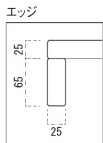

# 長門 ながとテーブル

主 材 / ラバーウッド  
 塗装色 / N: ナチュラルクリヤ  
 D: ダークブラウン  
 B: ブラック  
 TOP / メラミン化粧板  
 テーブル脚にはアジャスタ付

**要組立** 組立には 14 番のボックス  
 レンチが必要です。

ナチュラルクリヤ  
 メラミン化粧板  
 TJY578K  
 指紋レス / 抗菌仕様

ダークブラウン  
 メラミン化粧板  
 TJ-2063K  
 指紋レス / 抗菌仕様

ブラック  
 メラミン化粧板  
 TJ-511KQ98  
 指紋レス / 抗菌仕様

H 長門 IN- 長門 N			
脚部 4370	天板 9970	W1800×D750×H700mm	¥115,700
脚部 4370	天板 9910	W1500×D750×H700mm	¥107,500
脚部 4370	天板 9908	W1200×D750×H700mm	¥ 90,100
脚部 4370	天板 9900	W 600×D750×H700mm	¥ 70,100

Z 長門 IN- 長門 N			
脚部 5370	天板 9970	W1800×D750×H350mm	¥100,700
脚部 5370	天板 9910	W1500×D750×H350mm	¥ 92,500
脚部 5370	天板 9908	W1200×D750×H350mm	¥ 75,100
脚部 5370	天板 9900	W 600×D750×H350mm	¥ 55,100

H 長門 ID- 長門 D			
脚部 4380	天板 9950	W1800×D750×H700mm	¥115,700
脚部 4380	天板 9940	W1500×D750×H700mm	¥107,500
脚部 4380	天板 9938	W1200×D750×H700mm	¥ 90,100
脚部 4380	天板 9930	W 600×D750×H700mm	¥ 70,100