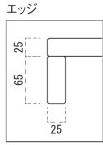

長門 ながとテーブル

主 材 / ラバーウッド
塗装色 / N: ナチュラルクリヤ
D: ダークブラウン
B: ブラック
TOP / メラミン化粧板

要組立 組立には14番のボックスレンチとドライバーが必要です。

ナチュラルクリヤ
メラミン化粧板
TJY578K
指紋レス / 抗菌仕様

ダークブラウン
メラミン化粧板
TJ-2063K
指紋レス / 抗菌仕様

ブラック
メラミン化粧板
TJ-511KQ98
指紋レス / 抗菌仕様