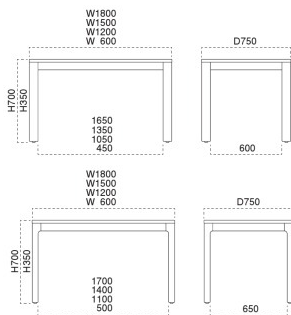

# 長門 ながとテーブル

主 材 / ラバーウッド  
 塗装色 / N: ナチュラルクリヤ  
 D: ダークブラウン  
 B: ブラック  
 TOP / メラミン化粧板  
 テーブル脚にはアジャスタ付

**要組立** 組立には 14 番のボックス  
 レンチが必要です。

ナチュラルクリヤ  
 メラミン化粧板  
 TJY578K  
 指紋レス / 抗菌仕様

ダークブラウン  
 メラミン化粧板  
 TJ-2063K  
 指紋レス / 抗菌仕様

ブラック  
 メラミン化粧板  
 TJ-511KQ98  
 指紋レス / 抗菌仕様

H 長門 IN- 長門 N			
脚部 4370	天板 9970	W1800×D750×H700mm	¥115,700
脚部 4370	天板 9910	W1500×D750×H700mm	¥107,500
脚部 4370	天板 9908	W1200×D750×H700mm	¥ 90,100
脚部 4370	天板 9900	W 600×D750×H700mm	¥ 70,100

Z 長門 IN- 長門 N			
脚部 5370	天板 9970	W1800×D750×H350mm	¥100,700
脚部 5370	天板 9910	W1500×D750×H350mm	¥ 92,500
脚部 5370	天板 9908	W1200×D750×H350mm	¥ 75,100
脚部 5370	天板 9900	W 600×D750×H350mm	¥ 55,100

H 長門 ID- 長門 D			
脚部 4380	天板 9950	W1800×D750×H700mm	¥115,700
脚部 4380	天板 9940	W1500×D750×H700mm	¥107,500
脚部 4380	天板 9938	W1200×D750×H700mm	¥ 90,100
脚部 4380	天板 9930	W 600×D750×H700mm	¥ 70,100

Z 長門 ID- 長門 D			
脚部 5380	天板 9950	W1800×D750×H350mm	¥100,700
脚部 5380	天板 9940	W1500×D750×H350mm	¥ 92,500
脚部 5380	天板 9938	W1200×D750×H350mm	¥ 75,100
脚部 5380	天板 9930	W 600×D750×H350mm	¥ 55,100

H 長門 IB- 長門 B			
脚部 4390	天板 9915	W1800×D750×H700mm	¥115,700
脚部 4390	天板 9905	W1500×D750×H700mm	¥107,500
脚部 4390	天板 9898	W1200×D750×H700mm	¥ 90,100
脚部 4390	天板 9890	W 600×D750×H700mm	¥ 70,100