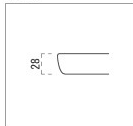

竹生 ちくぶテーブル

主材 / ラバーウッド集成材
 塗装 / ウレタン塗装仕上げ
 厚み / 28mm

エッジ

ナチュラルクリア

ダークブラウン

HLN 棚付・竹生 N

脚部 4700-4706 天板 9828 W1200 × D750 × H700mm ¥85,800

HMD 棚付・竹生 D

脚部 4740-4716 天板 9858 W1200 × D750 × H700mm ¥84,700

TOP 竹生 天板常備在庫品

	ナチュラルクリア		ダークブラウン	
	色	価格	色	価格
1800 × 750	9830	¥75,900	9860	¥75,900
1500 × 750	9829	¥65,700	9859	¥65,700
1200 × 750	9828	¥48,300	9858	¥48,300
600 × 750	9822	¥26,800	9852	¥26,800
900 × 600	9823	¥30,100	9853	¥30,100
600 × 600	9821	¥22,400	9851	¥22,400