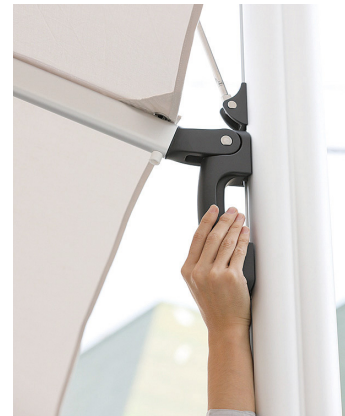

#### ワンタッチ開閉機構

天幕を軽く開いて取手の内側のロックを押して外すと油圧式シリンダーにより自動的に少し開きます。

動きが止まったら取手を下から押し上げます。

カチカチカチッとロックがかかるまで取手を押し上げて下さい。