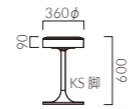

布地:コリニス(T-7532)
脚:SVC-BL

TRIO トリオ

重量:2.4kg(脚は除く)

トリオ

張地ランク (脚部価格は含まれません)

- A 20,900
- B 22,700
- C 25,400
- D 26,000
- S 30,200
- L 34,500
- H 39,700

レザー-A-80 (No.90)
脚:KS-CR

LOMAN ロマン

重量:2.2kg(脚は除く)

ロマン

張地ランク (脚部価格は含まれません)

- A 24,300
- B 25,900
- C 29,200
- D 30,100
- S 35,400
- L 40,800
- H 47,100

レザー-A-80 (No.62)
脚:KS-CR

ORLY オルリー

重量:1.5kg(脚は除く)

オルリー

張地ランク (脚部価格は含まれません)

- A 14,800
- B 16,600
- C 18,100
- D 18,700
- S 22,600
- L 25,500
- H 27,200

レザー-B-15 (No.40)
脚:KS-CR

NANCAY ナンセ

重量:2.5kg(脚は除く)

ナンセ

張地ランク (脚部価格は含まれません)

- A 23,900
- B 25,800
- C 29,700
- D 30,200
- S 36,100
- L 41,500
- H 47,000