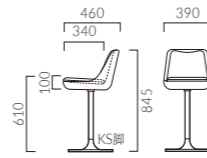

張地ランク (脚部価格は含まれません)

- A 15,900
- B 17,200
- C 18,200
- D 18,900
- S 21,700
- L 24,400
- H 25,900

レザー-A-80 (No.24)
脚:KS-CR

MALINE マリーヌ

重量:1.3kg(脚は除く)

マリーヌ

張地ランク (脚部価格は含まれません)

- A 9,900
- B 10,500
- C 12,300
- D 12,700
- S 14,500
- L 16,500
- H 18,300

レザー-A-80 (No.70)
脚:SVC-CR

PICASSO ピカソ

重量:2.3kg(脚は除く)

ピカソ

張地ランク (脚部価格は含まれません)

- A 21,800
- B 23,500
- C 26,600
- D 27,200
- S 32,100
- L 36,800
- H 41,800

レザー-A-80 (No.75)
脚:KS-CR

ピカソ K

張地ランク (脚部価格は含まれません)

- A 23,800
- B 25,500
- C 28,500
- D 29,000
- S 34,100
- L 38,800
- H 43,800

レザー-A-80 (No.24)
脚:KS-CR