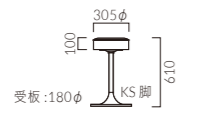

レザー-A-80 (No.42)
脚:KS-BL

ナンセ K

張地ランク (脚部価格は含まれません)

- A 24,900
- B 27,500
- C 31,200
- D 31,500
- S 37,800
- L 42,800
- H 48,300

レザー-A-80 (No.85)
脚:KS-BL

COBOOLE カブール

重量:1.1kg(脚は除く)

カブール

張地ランク (脚部価格は含まれません)

- A 15,900
- B 17,200
- C 18,200
- D 18,900
- S 21,700
- L 24,400
- H 25,900

レザー-A-80 (No.24)
脚:KS-CR

MALINE マリーヌ

重量:1.3kg(脚は除く)

マリーヌ

張地ランク (脚部価格は含まれません)

- A 9,900
- B 10,500
- C 12,300
- D 12,700
- S 14,500
- L 16,500
- H 18,300