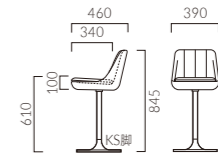

張地ランク (脚部価格は含まれません)

- A 15,900
- B 17,200
- C 18,200
- D 18,900
- S 21,700
- L 24,400
- H 25,900

レザー-A-80 (No.24)
脚:KS-CR

MALINE マリーヌ

重量:1.3kg(脚は除く)

マリーヌ

張地ランク (脚部価格は含まれません)

- A 9,900
- B 10,500
- C 12,300
- D 12,700
- S 14,500
- L 16,500
- H 18,300

レザー-A-80 (No.70)
脚:SVC-CR

PICASSO ピカソ

重量:2.3kg(脚は除く)

ピカソ

張地ランク (脚部価格は含まれません)

- A 21,800
- B 23,500
- C 26,600
- D 27,200
- S 32,100
- L 36,800
- H 41,800

レザー-A-80 (No.75)
脚:KS-CR

ピカソ K

張地ランク (脚部価格は含まれません)

- A 23,800
- B 25,500
- C 28,500
- D 29,000
- S 34,100
- L 38,800
- H 43,800

レザー-A-80 (No.24)
脚:KS-CR