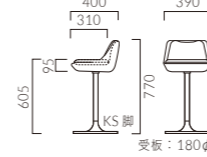

▲アディ SVC-SI ¥47,800 張材:レザー-C-22 (No.1) 脚:スチール円盤脚(粉体塗装・シルバー)400φ
テーブル:T13 MW・600φ-CSS-SI (P319)

ADI アディ

重量:3.9kg(脚は除く)

アディ

張地ランク (脚部価格は含まれません)

- A 24,800
- B 26,200
- C 27,600
- D 28,200
- S 31,400
- L 34,700
- H 37,700

布地:コリニス(T-7532)
脚:SVC-BL

TRIO トリオ

重量:2.4kg(脚は除く)

トリオ

張地ランク (脚部価格は含まれません)

- A 20,900
- B 22,700
- C 25,400
- D 26,000
- S 30,200
- L 34,500
- H 39,700

レザー-A-80 (No.90)
脚:KS-CR

LOMAN ロマン

重量:2.2kg(脚は除く)

ロマン

張地ランク (脚部価格は含まれません)

- A 24,300
- B 25,900
- C 29,200
- D 30,100
- S 35,400
- L 40,800
- H 47,100

レザー-A-80 (No.62)
脚:KS-CR

ORLY オルリー

重量:1.5kg(脚は除く)

オルリー

張地ランク (脚部価格は含まれません)

- A 14,800
- B 16,600
- C 18,100
- D 18,700
- S 22,600
- L 25,500
- H 27,200

レザー-B-15 (No.40)
脚:KS-CR

NANCAY ナンセ

重量:2.5kg(脚は除く)

ナンセ

張地ランク (脚部価格は含まれません)

- A 23,900
- B 25,800
- C 29,700
- D 30,200
- S 36,100
- L 41,500
- H 47,000