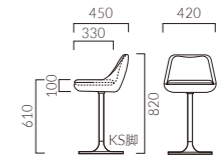

▲アディ SVC-SI ¥47,800 張材:レザー-C-22 (No.1) 脚:スチール円盤脚(粉体塗装・シルバー)400φ
テーブル:T13 MW・600φ-CSS-SI (P319)

ADI アディ

重量:3.9kg(脚は除く)

アディ

張地ランク (脚部価格は含まれません)

- A 24,800
- B 26,200
- C 27,600
- D 28,200
- S 31,400
- L 34,700
- H 37,700

布地:コリニス(T-7532)
脚:SVC-BL

TRIO トリオ

重量:2.4kg(脚は除く)

トリオ

張地ランク (脚部価格は含まれません)

- A 20,900
- B 22,700
- C 25,400
- D 26,000
- S 30,200
- L 34,500
- H 39,700

レザー-A-80 (No.90)
脚:KS-CR

LOMAN ロマン

重量:2.2kg(脚は除く)

ロマン

張地ランク (脚部価格は含まれません)

- A 24,300
- B 25,900
- C 29,200
- D 30,100
- S 35,400
- L 40,800
- H 47,100

レザー-A-80 (No.62)
脚:KS-CR

ORLY オルリー

重量:1.5kg(脚は除く)

オルリー

張地ランク (脚部価格は含まれません)

- A 14,800
- B 16,600
- C 18,100
- D 18,700
- S 22,600
- L 25,500
- H 27,200

レザー-B-15 (No.40)
脚:KS-CR

NANCAY ナンセ

重量:2.5kg(脚は除く)

ナンセ

張地ランク (脚部価格は含まれません)

- A 23,900
- B 25,800
- C 29,700
- D 30,200
- S 36,100
- L 41,500
- H 47,000