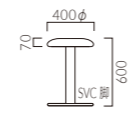

レザー-A-80 (No.42)
脚:KS-BL

ナンセ K

張地ランク (脚部価格は含まれません)

- A 24,900
- B 27,500
- C 31,200
- D 31,500
- S 37,800
- L 42,800
- H 48,300

レザー-A-80 (No.85)
脚:KS-BL

COBOOLE カブール

重量:1.1kg(脚は除く)

カブール

張地ランク (脚部価格は含まれません)

- A 15,900
- B 17,200
- C 18,200
- D 18,900
- S 21,700
- L 24,400
- H 25,900

レザー-A-80 (No.24)
脚:KS-CR

MALINE マリーヌ

重量:1.3kg(脚は除く)

マリーヌ

張地ランク (脚部価格は含まれません)

- A 9,900
- B 10,500
- C 12,300
- D 12,700
- S 14,500
- L 16,500
- H 18,300

レザー-A-80 (No.70)
脚:SVC-CR

PICASSO ピカソ

重量:2.3kg(脚は除く)

ピカソ

張地ランク (脚部価格は含まれません)

- A 21,800
- B 23,500
- C 26,600
- D 27,200
- S 32,100
- L 36,800
- H 41,800

レザー-A-80 (No.75)
脚:KS-CR

ピカソ K