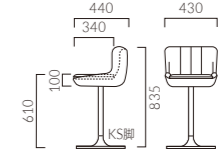

重量:2.2kg(脚は除く)

ロマン

張地ランク (脚部価格は含まれません)

- A 24,300
- B 25,900
- C 29,200
- D 30,100
- S 35,400
- L 40,800
- H 47,100

レザー-A-80 (No.62)
脚:KS-CR

ORLY オルリー

重量:1.5kg(脚は除く)

オルリー

張地ランク (脚部価格は含まれません)

- A 14,800
- B 16,600
- C 18,100
- D 18,700
- S 22,600
- L 25,500
- H 27,200

レザー-B-15 (No.40)
脚:KS-CR

NANCAY ナンセ

重量:2.5kg(脚は除く)

ナンセ

張地ランク (脚部価格は含まれません)

- A 23,900
- B 25,800
- C 29,700
- D 30,200
- S 36,100
- L 41,500
- H 47,000

レザー-A-80 (No.42)
脚:KS-BL

ナンセ K

張地ランク (脚部価格は含まれません)

- A 24,900
- B 27,500
- C 31,200
- D 31,500
- S 37,800
- L 42,800
- H 48,300

レザー-A-80 (No.85)
脚:KS-BL

COBOOLE カブール

重量:1.1kg(脚は除く)

カブール

張地ランク (脚部価格は含まれません)

- A 15,900
- B 17,200
- C 18,200
- D 18,900
- S 21,700
- L 24,400
- H 25,900

レザー-A-80 (No.24)
脚:KS-CR

MALINE マリーヌ

重量:1.3kg(脚は除く)

マリーヌ

張地ランク (脚部価格は含まれません)

- A 9,900
- B 10,500
- C 12,300
- D 12,700
- S 14,500
- L 16,500
- H 18,300