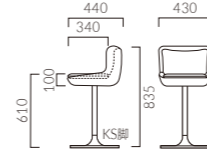

重量:2.2kg(脚は除く)

ロマン

張地ランク (脚部価格は含まれません)

- A 24,300
- B 25,900
- C 29,200
- D 30,100
- S 35,400
- L 40,800
- H 47,100

レザー-A-80 (No.62)
脚:KS-CR

ORLY オルリー

重量:1.5kg(脚は除く)

オルリー

張地ランク (脚部価格は含まれません)

- A 14,800
- B 16,600
- C 18,100
- D 18,700
- S 22,600
- L 25,500
- H 27,200

レザー-B-15 (No.40)
脚:KS-CR

NANCAY ナンセ

重量:2.5kg(脚は除く)

ナンセ

張地ランク (脚部価格は含まれません)

- A 23,900
- B 25,800
- C 29,700
- D 30,200
- S 36,100
- L 41,500
- H 47,000

レザー-A-80 (No.42)
脚:KS-BL

ナンセ K

張地ランク (脚部価格は含まれません)

- A 24,900
- B 27,500
- C 31,200
- D 31,500
- S 37,800
- L 42,800
- H 48,300

レザー-A-80 (No.85)
脚:KS-BL

COBOOLE カブール

重量:1.1kg(脚は除く)

カブール

張地ランク (脚部価格は含まれません)

- A 15,900
- B 17,200
- C 18,200
- D 18,900
- S 21,700
- L 24,400
- H 25,900

レザー-A-80 (No.24)
脚:KS-CR

MALINE マリーヌ

重量:1.3kg(脚は除く)

マリーヌ

張地ランク (脚部価格は含まれません)

- A 9,900
- B 10,500
- C 12,300
- D 12,700
- S 14,500
- L 16,500
- H 18,300