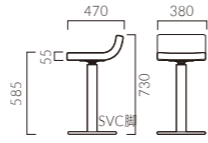

▲アディ SVC-SI ¥47,800 張材:レザー-C-22 (No.1) 脚:スチール円盤脚(粉体塗装・シルバー)400φ
テーブル:T13 MW・600φ-CSS-SI (P319)

ADI アディ

重量:3.9kg(脚は除く)

アディ

張地ランク (脚部価格は含まれません)

- A 24,800
- B 26,200
- C 27,600
- D 28,200
- S 31,400
- L 34,700
- H 37,700

布地:コリニス(T-7532)
脚:SVC-BL

TRIO トリオ

重量:2.4kg(脚は除く)

トリオ

張地ランク (脚部価格は含まれません)

- A 20,900
- B 22,700
- C 25,400
- D 26,000
- S 30,200
- L 34,500
- H 39,700

レザー-A-80 (No.90)
脚:KS-CR

LOMAN ロマン

重量:2.2kg(脚は除く)

ロマン

張地ランク (脚部価格は含まれません)

- A 24,300
- B 25,900
- C 29,200
- D 30,100
- S 35,400
- L 40,800
- H 47,100

レザー-A-80 (No.62)
脚:KS-CR

ORLY オルリー

重量:1.5kg(脚は除く)

オルリー

レザー-A-80 (No.70)
脚:SVC-CR

PICASSO ピカソ

重量:2.3kg(脚は除く)

ピカソ

張地ランク (脚部価格は含まれません)

- A 21,800
- B 23,500
- C 26,600
- D 27,200
- S 32,100
- L 36,800
- H 41,800

レザー-A-80 (No.75)
脚:KS-CR

ピカソ K