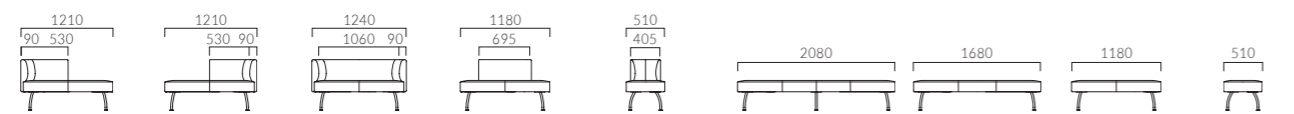

▲ブラーナYL ¥219,900 張材:レザー・B-15 (No.23)×布地・C-53 (ブルーグレー) ブラーナYW ¥252,600 張材:布地・C-53 (ライトグレー)×レザー・B-15 (No.23) ブラーナM ¥110,900 張材:布地・C-53 (ライトグレー)×レザー・B-15 (No.22)

▲コルプスAM 5N コルプスASM 5N 張材:布地・参考品

BURANA

オープンエリアの自由度を高めるデザインとバリエーション。
有機的な形のベンチが、柔らかな雰囲気を作ります。

CORPUS

木製脚とスチール脚から選べる、ボリューム感のある座のシンプルベンチ。
どんなシーンでも合わせやすく、張地の色や柄でお好みの雰囲気アレンジできます。

BENCH SOFA/LOBBY

BENCH SOFA/LOBBY

脚:スチールパイプ (粉体塗装・シルバー)

ブラーナ YR 四人掛・右肘	ブラーナ YL 四人掛・左肘	ブラーナ YW 四人掛・肘付	ブラーナ Y 四人掛	ブラーナ E 三人掛	ブラーナ EW 三人掛・肘付
A 208,600	A 208,600	A 239,600	A 202,600	A 163,800	A 197,900
B 215,200	B 215,200	B 249,100	B 210,200	B 169,700	B 205,800
C 220,600	C 220,600	C 256,700	C 216,500	C 174,600	C 212,100
D 224,200	D 224,200	D 261,800	D 220,600	D 177,800	D 216,300
S 238,600	S 238,600	S 282,200	S 237,200	S 190,700	S 233,100
L 254,700	L 254,700	L 305,100	L 256,000	L 205,300	L 251,800
H 270,800	H 270,800	H 328,100	H 274,600	H 219,800	H 270,700
B×C 219,900	B×C 219,900	B×C 252,600	B×C 214,400	B×C 173,000	B×C 208,600
C×B 219,900	C×B 219,900	C×B 252,600	C×B 213,800	C×B 172,500	C×B 209,400

脚:スチールパイプ (粉体塗装・シルバー)

ブラーナ NR 二人掛・右肘	ブラーナ NL 二人掛・左肘	ブラーナ NW 二人掛・肘付	ブラーナ N 二人掛	ブラーナ M 一人掛	ブラーナ SY 背無・四人掛	ブラーナ SE 背無・三人掛	ブラーナ SN 背無・二人掛	ブラーナ SM 背無・一人掛
A 153,600	A 153,600	A 168,800	A 139,800	A 106,800	A 151,600	A 121,900	A 106,900	A 76,300
B 158,700	B 174,900	B 144,100	B 144,100	B 110,100	B 156,000	B 125,300	B 110,000	B 79,600
C 162,800	C 162,800	C 179,600	C 147,500	C 112,800	C 159,500	C 128,000	C 112,300	C 82,100
D 165,600	D 165,600	D 182,800	D 149,900	D 114,500	D 161,800	D 129,800	D 114,000	D 83,800
S 176,700	S 176,700	S 195,400	S 158,900	S 121,400	S 171,200	S 137,200	S 120,200	S 90,700
L 189,100	L 189,100	L 209,600	L 169,100	L 129,100	L 181,800	L 145,400	L 127,200	L 98,400
H 201,600	H 201,600	H 223,900	H 179,400	H 136,900	H 192,300	H 153,700	H 134,300	H 106,200
B×C 161,600	B×C 161,600	B×C 178,600	B×C 147,500	B×C 111,300				
C×B 161,300	C×B 161,300	C×B 179,000	C×B 146,500	C×B 110,900				