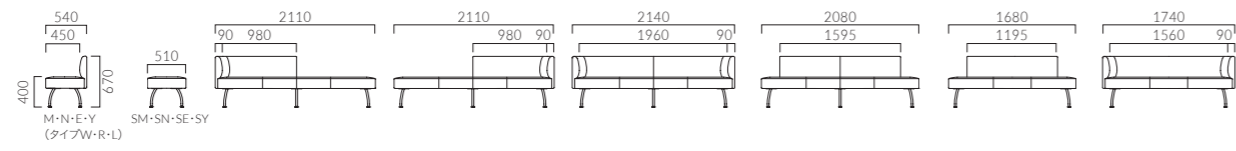

CORPUS

木製脚とスチール脚から選べる、ボリューム感のある座のシンプルベンチ。
どんなシーンでも合わせやすく、張地の色や柄でお好みの雰囲気アレンジできます。

BENCH SOFA/LOBBY

BENCH SOFA/LOBBY

脚:スチールパイプ (粉体塗装・シルバー)

ブラーナ YR 四人掛・右肘	ブラーナ YL 四人掛・左肘	ブラーナ YW 四人掛・肘付	ブラーナ Y 四人掛	ブラーナ E 三人掛	ブラーナ EW 三人掛・肘付
A 208,600	A 208,600	A 239,600	A 202,600	A 163,800	A 197,900
B 215,200	B 215,200	B 249,100	B 210,200	B 169,700	B 205,800
C 220,600	C 220,600	C 256,700	C 216,500	C 174,600	C 212,100
D 224,200	D 224,200	D 261,800	D 220,600	D 177,800	D 216,300
S 238,600	S 238,600	S 282,200	S 237,200	S 190,700	S 233,100
L 254,700	L 254,700	L 305,100	L 256,000	L 205,300	L 251,800
H 270,800	H 270,800	H 328,100	H 274,600	H 219,800	H 270,700
B×C 219,900	B×C 219,900	B×C 252,600	B×C 214,400	B×C 173,000	B×C 208,600
C×B 219,900	C×B 219,900	C×B 252,600	C×B 213,800	C×B 172,500	C×B 209,400

脚:スチールパイプ (粉体塗装・シルバー)

ブラーナ NR 二人掛・右肘	ブラーナ NL 二人掛・左肘	ブラーナ NW 二人掛・肘付	ブラーナ N 二人掛	ブラーナ M 一人掛	ブラーナ SY 背無・四人掛	ブラーナ SE 背無・三人掛	ブラーナ SN 背無・二人掛	ブラーナ SM 背無・一人掛
A 153,600	A 153,600	A 168,800	A 139,800	A 106,800	A 151,600	A 121,900	A 106,900	A 76,300
B 158,700	B 174,900	B 144,100	B 144,100	B 110,100	B 156,000	B 125,300	B 110,000	B 79,600
C 162,800	C 162,800	C 179,600	C 147,500	C 112,800	C 159,500	C 128,000	C 112,300	C 82,100
D 165,600	D 165,600	D 182,800	D 149,900	D 114,500	D 161,800	D 129,800	D 114,000	D 83,800
S 176,700	S 176,700	S 195,400	S 158,900	S 121,400	S 171,200	S 137,200	S 120,200	S 90,700
L 189,100	L 189,100	L 209,600	L 169,100	L 129,100	L 181,800	L 145,400	L 127,200	L 98,400
H 201,600	H 201,600	H 223,900	H 179,400	H 136,900	H 192,300	H 153,700	H 134,300	H 106,200
B×C 161,600	B×C 161,600	B×C 178,600	B×C 147,500	B×C 111,300				
C×B 161,300	C×B 161,300	C×B 179,000	C×B 146,500	C×B 110,900				