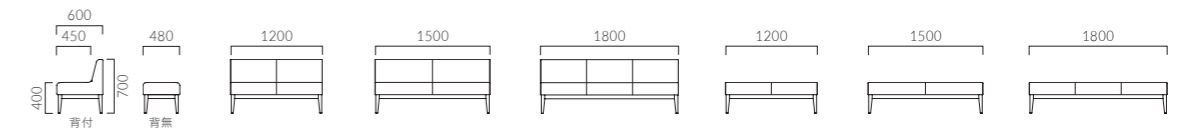

※同ランク同士のツートン張りとしB×C・C×Bのツートン張りには上記ランク価格になります。その他のツートン張りにつきましては別途お見積もりいたします。

A 木脚
脚:ブナ無垢材
木部カラー
5N 1N

コルプス AM 背付 W1200	コルプス AN 背付 W1500	コルプス AE 背付 W1800	コルプス ASM 背無 W1200	コルプス ASN 背無 W1500	コルプス ASE 背無 W1800
A 113,900	A 114,500	A 132,800	A 78,700	A 91,800	A 103,800
B 119,500	B 120,000	B 139,600	B 81,200	B 95,200	B 107,700
C 123,400	C 124,500	C 145,200	C 83,300	C 97,900	C 110,800
D 133,800	D 127,600	D 149,000	D 84,800	D 99,600	D 113,100
S 137,900	S 139,700	S 163,600	S 90,600	S 106,700	S 121,400
L 151,100	L 154,000	L 180,800	L 97,300	L 115,100	L 131,200
H 164,600	H 168,400	H 198,700	H 104,100	H 123,400	H 141,000