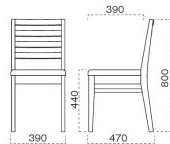

室戸

むろと椅子

主 材/ラバーウッド
塗装色/N:ナチュラルクリヤ
/D:ダークブラウン

1082 室戸 N 椅子

張地: マニエラ L-8276 (Bランク)