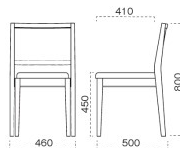

脚部 4308 天板 9325 HR-太子B テーブル W1200×D750×H700 mm【P140 記載】 張地/プレゼント PL-11 (Aランク)

赤阪

あかさか椅子

主 材/ブナ
 塗装色 / N: ナチュラルクリヤ
 / D: ダークブラウン
 / B: ブラック

張地ランク表

A	¥31,300
B	¥31,800
C	¥32,300
D	¥32,800
E	¥33,300
F	¥33,800
G	¥34,300

張 張地をご指定ください。

脚 スタッキング可能(4脚)

1060 赤阪 N 椅子

張地: デコア L-8150 (Bランク)

1160 赤阪 D 椅子

張地: マニエラ L-8262 (Bランク)

1360 赤阪 B 椅子

張地: 色舞 SH-10 (Bランク)