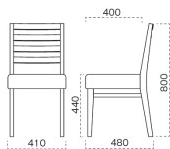

# 串本

くしもと椅子

主 材 / ラバーウッド  
 塗装色 / N : ナチュラルクリヤ  
 / D : ダークブラウン

## 張地ランク表

A	¥28,600
B	¥29,400
C	¥30,200
D	¥31,000
E	¥31,800
F	¥32,600
G	¥33,400

**張** 張地をご指定ください。

1083 串本 N 椅子

張地：麻葉繫 UP-997 (Cランク)

1183 串本 D 椅子

張地：デコアL-8149 (Bランク)

脚部 4318 天板 9205 HX - 大間 N テーブル W1200 × D750 × H700mm 【P141 記載】 張地 / カラーバレット UP-1128 (Aランク)