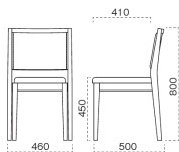

千早

ちはや椅子

主 材 / フナ
 塗装色 / N : ナチュラルクリヤ
 / D : ダークブラウン
 / B : ブラック

張地ランク表

A	¥35,700
B	¥36,600
C	¥37,500
D	¥38,400
E	¥39,300
F	¥40,200
G	¥41,100

張 張地をご指定ください。

脚 スタッキング可能 (4脚)

※この椅子は最大 4 本まで
スタッキングが出来ます。

1061 千早 N 椅子
 張地 : デコア L-8151 (Bランク)

1161 千早 D 椅子
 張地 : 麻葉襲 UP-995 (Cランク)

1361 千早 B 椅子
 張地 : マニエラ L-8265 (Bランク)

脚部 4318 天板 9215 HX-大間 D テーブル W1200 × D750 × H700mm [P141 記載] 張地 / カラーパレット UP-1116 (Aランク)