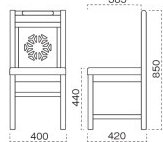

飛鳥

あすか椅子

主 材 / ラバーウッド
 塗装色 / N : ナチュラルクリヤ
 / D : ダークブラウン
 / B : ブラック

張地ランク表

A	¥29,900
B	¥30,500
C	¥31,100
D	¥31,700
E	¥32,300
F	¥32,900
G	¥33,500

張 張地をご指定ください。

1040-1675 飛鳥 N 椅子

張地：デコア L-8150 (Bランク)

1140-1676 飛鳥 D 椅子

張地：麻葉葵 UP-995 (Cランク)

1340-1677 飛鳥 B 椅子

張地：マニエラ L-8258 (Bランク)

スタンド椅子は、104 ページをご覧ください。

脚部 4700-4706 天板 9305 HLN 棚付一太子 N テーブル W1200 × D750 × H700 mm 【P140 記載】 張地 / プレザント PL-16 (Aランク)

WAFU CHAIR