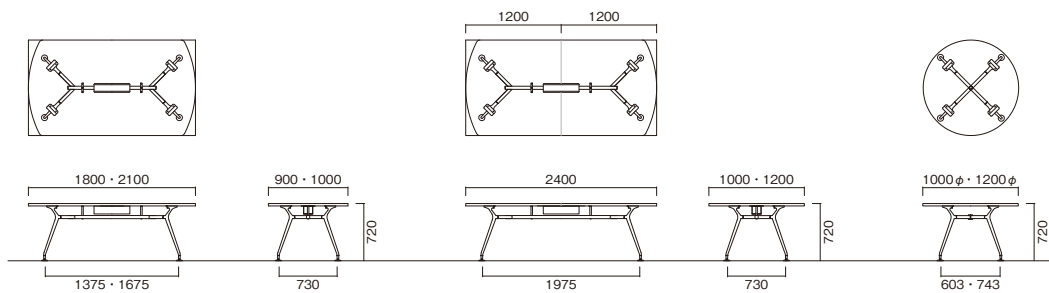

CAD-P2412KW-DW

CAD-B1890K-OW

CAD-B2110BW-MG

CAD-B2412K-WN

[ワイヤリングBOXなし]

●角型

W×D×H	品番	税抜価格
1800×900×720	CAD-■1890K-□□	¥179,000
1800×1000×720	CAD-■1810K-□□	¥228,000
2100×900×720	CAD-■2190K-□□	¥232,000
2100×1000×720	CAD-■2110K-□□	¥235,000
2400×1000×720	CAD-■2410K-□□	¥254,000
2400×1200×720	CAD-■2412K-□□	¥256,000

●ポト型

W×D×H	品番	税抜価格
1800×900×720	CAD-■1890B-□□	¥186,000
1800×1000×720	CAD-■1810B-□□	¥234,000
2100×900×720	CAD-■2190B-□□	¥239,000
2100×1000×720	CAD-■2110B-□□	¥241,000
2400×1000×720	CAD-■2410B-□□	¥261,000
2400×1200×720	CAD-■2412B-□□	¥263,000

●丸型

W×D×H	品番	税抜価格
1000φ×720	CAD-■1000R-□□	¥192,000
1200φ×720	CAD-■1200R-□□	¥195,000

[ワイヤリングBOX付]

●角型

W×D×H	品番	税抜価格
1800×900×720	CAD-■1890KW-□□	¥209,000
1800×1000×720	CAD-■1810KW-□□	¥258,000
2100×900×720	CAD-■2190KW-□□	¥262,000
2100×1000×720	CAD-■2110KW-□□	¥265,000
2400×1000×720	CAD-■2410KW-□□	¥284,000
2400×1200×720	CAD-■2412KW-□□	¥286,000

●ポト型

W×D×H	品番	税抜価格
1800×900×720	CAD-■1890BW-□□	¥216,000
1800×1000×720	CAD-■1810BW-□□	¥264,000
2100×900×720	CAD-■2190BW-□□	¥269,000
2100×1000×720	CAD-■2110BW-□□	¥271,000
2400×1000×720	CAD-■2410BW-□□	¥291,000
2400×1200×720	CAD-■2412BW-□□	¥293,000