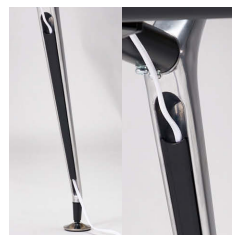

■脚部配線

脚内側にカバー付配線スペースがあり床への配線を収めることができます。