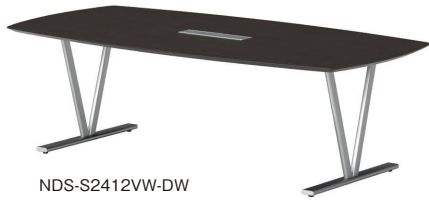

MEETING TABLE

NDS

REDESIGN

テーブル NDS-S3612V-OW

テーブル NDS-B4014K-LO

01

ビッグ
テーブル

W
~5600

NDS-B3612K-MG

NDS-S2412VW-DW

NDS-S4014V-WG

NDS-S4812KW-LO

NDS-B2412KW-WG

NDS-B3612VW-MG

NDS-B5614K-WN

[ワイヤリングBOXなし]