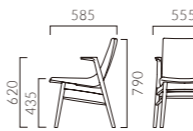

archicouleur
by
Caroline Salmon

NEW

EIR エイル

フィット感に優れた三日月形のシート。
ダイニングからラウンジまで統一感のあるコーディネートが可能です。

フレーム：ブナ無垢材（艶消し仕上げ）
重量：M/6.6kg、W/7.2kg、LO/9.6kg

エイル M 肘無

張地ランク
A 57,100
B 58,600
C 59,900
D 60,700
S 64,100
L 68,000
H 71,700

1N 布地・B-77 (グレー)

エイル W 肘付

張地ランク
A 62,200
B 63,700
C 65,000
D 65,800
S 69,200
L 73,100
H 77,100

1N 布地・B-77 (グレー)

エイル LO ラウンジタイプ

張地ランク
A 75,800
B 78,000
C 79,700
D 80,800
S 85,400
L 90,400
H 95,700

1N 布地・B-77 (グレー)

※この製品は張り加工上の都合によりD-19 (アイボリー) や織り目の粗い布での張り加工はできません。詳しくは担当者までお問い合わせください。

⑤ 脚カット最大寸法: 30 mm >> P.400 ※LOは除く

⑥ 脚端パーツ: 取付可能 >> P.400

エイルLO 5N ¥78,000
張材: 布地・B-77 (ダークグリーン)

◀ エイルW 1N ¥63,700 張材: 布地・B-77 (ダスティブルー) エイルM 1N ¥58,600 張材: 布地・B-77 (ライトグリーン)