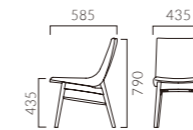

archicouleur
by
Caroline Salmon

NEW

EIR エイル

フィット感に優れた三日月形のシート。
ダイニングからラウンジまで統一感のあるコーディネートが可能です。

フレーム：ブナ無垢材（艶消し仕上げ）
重量：M/6.6kg、W/7.2kg、LO/9.6kg

エイル M 肘無

張地ランク
A 57,100
B 58,600
C 59,900
D 60,700
S 64,100
L 68,000
H 71,700

1N 布地・B-77 (グレー)

エイル W 肘付

張地ランク
A 62,200
B 63,700
C 65,000
D 65,800
S 69,200
L 73,100
H 77,100

1N 布地・B-77 (グレー)

エイル LO ラウンジタイプ

張地ランク
A 75,800
B 78,000
C 79,700
D 80,800
S 85,400
L 90,400
H 95,700

1N 布地・B-77 (グレー)

※この製品は張り加工上の都合によりD-19 (アイボリー) や織り目の粗い布での張り加工はできません。詳しくは担当者までお問い合わせください。

⑤ 脚カット最大寸法: 30 mm >> P.400 ※LOは除く

⑥ 脚端パーツ: 取付可能 >> P.400

エイルLO 5N ¥78,000
張材: 布地・B-77 (ダークグリーン)

◀ エイルW 1N ¥63,700 張材: 布地・B-77 (ダスティブルー) エイルM 1N ¥58,600 張材: 布地・B-77 (ライトグリーン)