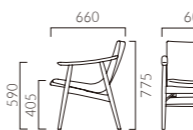

archicouleur
by
Caroline Salmon

NEW

EIR エイル

フィット感に優れた三日月形のシート。
ダイニングからラウンジまで統一感のあるコーディネートが可能です。

フレーム：ブナ無垢材（艶消し仕上げ）
重量：M/6.6kg、W/7.2kg、LO/9.6kg

エイル M 肘無

張地ランク
A 57,100
B 58,600
C 59,900
D 60,700
S 64,100
L 68,000
H 71,700

1N 布地・B-77 (グレー)

エイル W 肘付

張地ランク
A 62,200
B 63,700
C 65,000
D 65,800
S 69,200
L 73,100
H 77,100

1N 布地・B-77 (グレー)

エイル LO ラウンジタイプ

張地ランク
A 75,800
B 78,000
C 79,700
D 80,800
S 85,400
L 90,400
H 95,700

1N 布地・B-77 (グレー)

※この製品は張り加工上の都合によりD-19 (アイボリー) や織り目の粗い布での張り加工はできません。詳しくは担当者までお問い合わせください。

⑤ 脚カット最大寸法: 30 mm >> P.400 ※LOは除く

⑥ 脚端パーツ: 取付可能 >> P.400

エイルLO 5N ¥78,000
張材: 布地・B-77 (ダークグリーン)

◀ エイルW 1N ¥63,700 張材: 布地・B-77 (ダスティブルー) エイルM 1N ¥58,600 張材: 布地・B-77 (ライトグリーン)