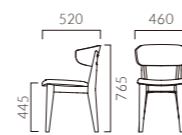

NEW

MORGEN モルヘン

平面を大きくデザインに取り入れた脚が特徴。
しっかりと体をサポートする背が、肘としての機能と安心感を与えてくれます。

フレーム: プナ無垢材 (艶消し仕上げ)
背: プナ突板成型合板
重量: A/5.7kg、B/5.8kg

モルヘン A 背板

張地ランク

- A 40,800
- B 41,600
- C 42,100
- D 42,500
- S 43,600
- L 45,100
- H 46,600

5N 布地・C-29 (ダークブルー)

モルヘン B 背表裏

張地ランク

- A 49,100
- B 50,100
- C 51,000
- D 51,600
- S 53,900
- L 56,500
- H 59,100

5N 布地・C-29 (ダークブルー)

- 脚カット最大寸法: 100mm >>P.400
- 脚端パーツ: 取付可能 >>P.400

◀モルヘンB 5N ¥51,000 張材: 布地・C-29 (ダークブルー) テーブル: T14 MN-1800W 900D - LG-5N (P318)