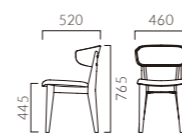

NEW

MORGEN モルヘン

平面を大きくデザインに取り入れた脚が特徴。
しっかりと体をサポートする背が、肘としての機能と安心感を与えてくれます。

フレーム: プナ無垢材 (艶消し仕上げ)
背: プナ突板成型合板
重量: A/5.7kg、B/5.8kg

モルヘン A 背板

張地ランク

- A 40,800
- B 41,600
- C 42,100
- D 42,500
- S 43,600
- L 45,100
- H 46,600

5N 布地・C-29 (ダークブルー)

モルヘン B 背表裏

張地ランク

- A 49,100
- B 50,100
- C 51,000
- D 51,600
- S 53,900
- L 56,500
- H 59,100

5N 布地・C-29 (ダークブルー)

- 脚カット最大寸法: 100mm >>P.400
- 脚端パーツ: 取付可能 >>P.400

◀モルヘンB 5N ¥51,000 張材: 布地・C-29 (ダークブルー) テーブル: T14 MN-1800W 900D - LG-5N (P318)