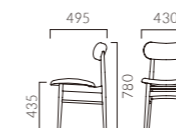

NEW

KERS ケルス

北欧のスタンダードなスタイルと個性的な背の組み合わせ。
良質な天然木の素材感を活かしたデザインです。

フレーム: プナ無垢材 (艶消し仕上げ)
背: プナ無垢材曲木
重量: A/5.4kg、B/5.5kg

ケルス A 背板

張地ランク

- A 31,100
- B 31,600
- C 32,000
- D 32,400
- S 33,400
- L 34,800
- H 35,900

1N 布地・B-34 (ライトブルー)

ケルス B 背表裏

張地ランク

- A 38,400
- B 39,900
- C 40,900
- D 41,700
- S 44,700
- L 47,900
- H 51,300

1N 布地・B-34 (ライトブルー)

- ▶ 脚カット最大寸法: 30mm >>P.400
- ▶ 脚端パーツ: 取付可能 >>P.400

ケルスA 5N ¥31,600
張材: レザー・B-25 (No.4)