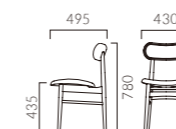

NEW

KERS ケルス

北欧のスタンダードなスタイルと個性的な背の組み合わせ。
良質な天然木の素材感を活かしたデザインです。

フレーム: プナ無垢材 (艶消し仕上げ)
背: プナ無垢材曲木
重量: A/5.4kg、B/5.5kg

ケルス A 背板

張地ランク

- A 31,100
- B 31,600
- C 32,000
- D 32,400
- S 33,400
- L 34,800
- H 35,900

1N 布地・B-34 (ライトブルー)

ケルス B 背表裏

張地ランク

- A 38,400
- B 39,900
- C 40,900
- D 41,700
- S 44,700
- L 47,900
- H 51,300

1N 布地・B-34 (ライトブルー)

- ▶ 脚カット最大寸法: 30mm >>P.400
- ▶ 脚端パーツ: 取付可能 >>P.400

ケルスA 5N ¥31,600
張材: レザー・B-25 (No.4)