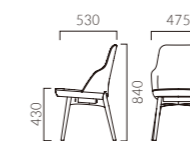

NEW

FELICIE フェリシー

程よい硬さのモールドウレタンフォームを使用したシート。
腰回りのサポート性も高く、長時間での使用も快適です。

フレーム: プナ無垢材 (艶消し仕上げ)
本体: モールドウレタンフォーム
重量: 8.3kg

フェリシー

- 生地ランク
- A 59,300
 - B 61,200
 - C 62,800
 - D 63,800
 - S 68,000
 - L 72,700
 - H 77,300

5N レザー-C38 (No.5)

フェリシー 1N ¥72,700
張材: 布地・センシング (T-7007)

- ▶ 脚カット最大寸法: 50mm >>P.400
- ▶ 脚端パーツ: 取付可能 >>P.400

◀フェリシー 1N ¥72,700 張材: 布地・センシング (T-7007) テーブル: T09 1N-1800W 900D-GU (P322)