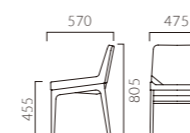

NEW

SERRURIA セルリア

側面のフレームと座面の角度の対比が特徴的なデザイン。
座面はフラットですが、荷重に合わせて適度に沈みこむ快適な掛け心地です。

本体: モールドウレタンフォーム
脚: オーク風突板積層材(艶消し仕上げ)
重量: 8.8kg

セルリア

張地ランク

- A 60,200
- B 62,800
- C 64,900
- D 65,000
- S 69,600
- L 74,800
- H 80,200

NA レザー・C-12 (No.6)

セルリア 1N ¥64,900
張材: 布地・C-29 (ダークブルー)

- 脚カット最大寸法: 30mm >>P.400
- 脚端パーツ: 取付可能 >>P.400
- カウンタータイプ >>P.208

◀セルリアNA ¥62,800 張材: 布地・B-77 (ピンク、オレンジ) テーブル: T09 5N-900W 900D - GF-BL (P322) 右奥のカウンター: セルリアカウンター NA (P208)