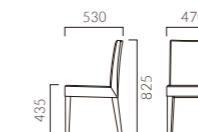

## REKST レクスト

スクエアで落ち着きと品のあるデザイン。  
ワイドが大きめでゆったりと柔らかな掛け心地です。

フレーム: プナ無垢材 (WA・肘: プナ成型合板)  
座下: ヘルト  
重量: M1/5.4kg, WA1/6.6kg, WB1/9.5kg

### レクスト M

張地ランク	M1	M2
(取手タイプ1) (取手タイプ2)		
A	46,800	49,100
B	47,800	50,100
C	50,200	52,500
D	50,400	52,700
S	51,700	54,000
L	55,800	58,100
H	60,700	63,000

5N 布地・C42 (ライトブラウン)

### レクスト WA

張地ランク	WA1	WA2
(取手タイプ1) (取手タイプ2)		
A	75,300	77,600
B	76,900	79,200
C	80,600	82,900
D	80,900	83,200
S	82,500	84,700
L	88,000	90,300
H	95,100	97,400

5N 布地・C42 (ライトブラウン)

### レクスト WB

張地ランク	WB1	WB2
(取手タイプ1) (取手タイプ2)		
A	63,800	66,100
B	66,800	69,100
C	69,400	71,700
D	70,000	72,300
S	75,000	77,300
L	82,500	84,800
H	90,700	93,000

5N 布地・C42 (ライトブラウン)

タイプ1: アルミダイキャスト取手付  
タイプ2: ステンレス取手付