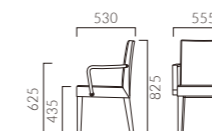

### レクスト M

張地ランク	M1	M2
(取手タイプ1) (取手タイプ2)		
A	46,800	49,100
B	47,800	50,100
C	50,200	52,500
D	50,400	52,700
S	51,700	54,000
L	55,800	58,100
H	60,700	63,000

5N 布地・C42 (ライトブラウン)

### レクスト WA

張地ランク	WA1	WA2
(取手タイプ1) (取手タイプ2)		
A	75,300	77,600
B	76,900	79,200
C	80,600	82,900
D	80,900	83,200
S	82,500	84,700
L	88,000	90,300
H	95,100	97,400

5N 布地・C42 (ライトブラウン)

### レクスト WB

張地ランク	WB1	WB2
(取手タイプ1) (取手タイプ2)		
A	63,800	66,100
B	66,800	69,100
C	69,400	71,700
D	70,000	72,300
S	75,000	77,300
L	82,500	84,800
H	90,700	93,000

5N 布地・C42 (ライトブラウン)

タイプ1: アルミダイキャスト取手付  
タイプ2: ステンレス取手付