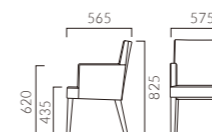

### レクスト M

張地ランク	M1	M2
(取手タイプ1) (取手タイプ2)		
A	46,800	49,100
B	47,800	50,100
C	50,200	52,500
D	50,400	52,700
S	51,700	54,000
L	55,800	58,100
H	60,700	63,000

5N 布地・C42 (ライトブラウン)

### レクスト WA

張地ランク	WA1	WA2
(取手タイプ1) (取手タイプ2)		
A	75,300	77,600
B	76,900	79,200
C	80,600	82,900
D	80,900	83,200
S	82,500	84,700
L	88,000	90,300
H	95,100	97,400

5N 布地・C42 (ライトブラウン)

### レクスト WB

張地ランク	WB1	WB2
(取手タイプ1) (取手タイプ2)		
A	63,800	66,100
B	66,800	69,100
C	69,400	71,700
D	70,000	72,300
S	75,000	77,300
L	82,500	84,800
H	90,700	93,000

5N 布地・C42 (ライトブラウン)

タイプ1: アルミダイキャスト取手付  
タイプ2: ステンレス取手付