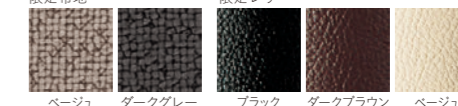

限定布地

限定レザー

機能(限定レザーのみ):
防汚・抗菌・難燃・
耐アルコール・
耐次亜塩素酸