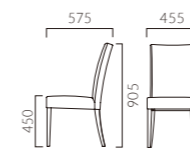

MERCA メルカ

スタック可能

ゆったりとしたハイバックスタイルの定番モデル。
スタッキング仕様も選べ、幅広い用途に対応できます。

フレーム: プナ無垢材 座下: ベルト
タイプBのみスタッキング可能 (床積: M/4脚、W/3脚)
重量: AM/5.5kg、AW/6.5kg、BM/6.5kg、BW/7.4kg

スタック状態 (Bタイプのみ)

メルカ AM 肘無

- 張地ランク
- A 39,700
- B 42,000
- C 43,200
- D 44,400
- S 49,600
- L 54,700
- H 60,400

1N 限定レザー・ブラック

メルカ AW 肘付

- 張地ランク
- A 49,500
- B 51,500
- C 52,900
- D 54,000
- S 59,200
- L 63,800
- H 69,200

1N 限定レザー・ブラック

メルカ BM 肘無・スタッキング仕様

- 張地ランク
- A 50,900
- B 52,900
- C 54,700
- D 55,900
- S 60,200
- L 65,300
- H 70,500

1N レザー・A-80 (No.8)

メルカ BW 肘付・スタッキング仕様

- 張地ランク
- A 67,100
- B 69,300
- C 70,900
- D 72,100
- S 76,600
- L 81,500
- H 86,700

1N レザー・A-80 (No.8)

- 脚カット最大寸法: 30mm >>P400
- 脚端パツ: 取付可能 >>P400
- 専用台車積載数: BM: 5脚/BW: 4脚 (PA 9010) >>P400