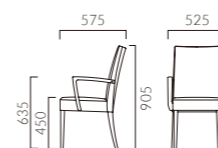

MERCA メルカ

スタック可能

ゆったりとしたハイバックスタイルの定番モデル。
スタッキング仕様も選べ、幅広い用途に対応できます。

フレーム: プナ無垢材 座下: ベルト
タイプBのみスタッキング可能 (床積: M/4脚、W/3脚)
重量: AM/5.5kg、AW/6.5kg、BM/6.5kg、BW/7.4kg

スタック状態 (Bタイプのみ)

メルカ AM 肘無

- 張地ランク
- A 39,700
- B 42,000
- C 43,200
- D 44,400
- S 49,600
- L 54,700
- H 60,400

1N 限定レザー・ブラック

メルカ AW 肘付

- 張地ランク
- A 49,500
- B 51,500
- C 52,900
- D 54,000
- S 59,200
- L 63,800
- H 69,200

1N 限定レザー・ブラック

メルカ BM 肘無・スタッキング仕様

- 張地ランク
- A 50,900
- B 52,900
- C 54,700
- D 55,900
- S 60,200
- L 65,300
- H 70,500

1N レザー・A-80 (No.8)

メルカ BW 肘付・スタッキング仕様

- 張地ランク
- A 67,100
- B 69,300
- C 70,900
- D 72,100
- S 76,600
- L 81,500
- H 86,700

1N レザー・A-80 (No.8)

- 脚カット最大寸法: 30mm >>P400
- 脚端パツ: 取付可能 >>P400
- 専用台車積載数: BM: 5脚/BW: 4脚 (PA 9010) >>P400