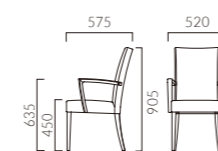

MERCA メルカ

スタック可能

ゆったりとしたハイバックスタイルの定番モデル。
スタッキング仕様も選べ、幅広い用途に対応できます。

フレーム: プナ無垢材 座下: ベルト
タイプBのみスタッキング可能 (床積: M/4脚、W/3脚)
重量: AM/5.5kg、AW/6.5kg、BM/6.5kg、BW/7.4kg

スタック状態 (Bタイプのみ)

メルカ AM 肘無

- 張地ランク
- A 39,700
- B 42,000
- C 43,200
- D 44,400
- S 49,600
- L 54,700
- H 60,400

1N 限定レザー・ブラック

メルカ AW 肘付

- 張地ランク
- A 49,500
- B 51,500
- C 52,900
- D 54,000
- S 59,200
- L 63,800
- H 69,200

1N 限定レザー・ブラック

メルカ BM 肘無・スタッキング仕様

- 張地ランク
- A 50,900
- B 52,900
- C 54,700
- D 55,900
- S 60,200
- L 65,300
- H 70,500

1N レザー・A-80 (No.8)

メルカ BW 肘付・スタッキング仕様

- 張地ランク
- A 67,100
- B 69,300
- C 70,900
- D 72,100
- S 76,600
- L 81,500
- H 86,700

1N レザー・A-80 (No.8)

- 脚カット最大寸法: 30mm >>P400
- 脚端パツ: 取付可能 >>P400
- 専用台車積載数: BM: 5脚/BW: 4脚 (PA 9010) >>P400