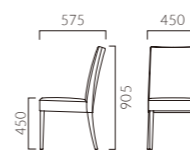

MERCA メルカ

スタック可能

ゆったりとしたハイバックスタイルの定番モデル。
スタッキング仕様も選べ、幅広い用途に対応できます。

フレーム: プナ無垢材 座下: ベルト
タイプBのみスタッキング可能 (床積: M/4脚、W/3脚)
重量: AM/5.5kg、AW/6.5kg、BM/6.5kg、BW/7.4kg

スタック状態 (Bタイプのみ)

メルカ AM 肘無

- 張地ランク
- A 39,700
- B 42,000
- C 43,200
- D 44,400
- S 49,600
- L 54,700
- H 60,400

1N 限定レザー・ブラック

メルカ AW 肘付

- 張地ランク
- A 49,500
- B 51,500
- C 52,900
- D 54,000
- S 59,200
- L 63,800
- H 69,200

1N 限定レザー・ブラック

メルカ BM 肘無・スタッキング仕様

- 張地ランク
- A 50,900
- B 52,900
- C 54,700
- D 55,900
- S 60,200
- L 65,300
- H 70,500

1N レザー・A-80 (No.8)

メルカ BW 肘付・スタッキング仕様

- 張地ランク
- A 67,100
- B 69,300
- C 70,900
- D 72,100
- S 76,600
- L 81,500
- H 86,700

1N レザー・A-80 (No.8)

- 脚カット最大寸法: 30mm >>P400
- 脚端パツ: 取付可能 >>P400
- 専用台車積載数: BM: 5脚/BW: 4脚 (PA 9010) >>P400