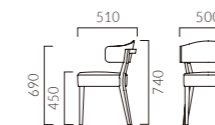

MANICO マニコ

ボリューム感のある背と座が安定感のある掛け心地です。
使いやすいサイズなので、多用途に対応できます。

フレーム:ラバーウッド無垢材
座下:ベルト
背:ブナ突板成型合板(マニコA)
重量:A-B/6.0kg

5NL は艶消し仕上げ
5NL 1N

マニコ A 背板

- 張地ランク
A 43,900
B 45,800
C 46,700
D 48,400
S 50,000
L 52,400
H 55,400

5NL レザー-C22 (No.1)

マニコ B 背張

- 張地ランク
A 46,300
B 48,400
C 49,700
D 53,100
S 57,000
L 60,400
H 65,800

5NL レザー-C22 (No.1)

マニコB 1N ¥60,400
張材:布地・ロイド (T-7010)

- ▶ 脚カット最大寸法:50mm >>P.400
- ▶ 脚端パーツ:取付可能 >>P.400
- ▶ カウンタータイプ >>P.211