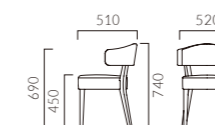

MANICO マニコ

ボリューム感のある背と座が安定感のある掛け心地です。
使いやすいサイズなので、多用途に対応できます。

フレーム:ラバーウッド無垢材
座下:ベルト
背:ブナ突板成型合板(マニコA)
重量:A-B/6.0kg

5NL は艶消し仕上げ
5NL 1N

マニコ A 背板

- 張地ランク
A 43,900
B 45,800
C 46,700
D 48,400
S 50,000
L 52,400
H 55,400

5NL レザー-C22 (No.1)

マニコ B 背張

- 張地ランク
A 46,300
B 48,400
C 49,700
D 53,100
S 57,000
L 60,400
H 65,800

5NL レザー-C22 (No.1)

マニコB 1N ¥60,400
張材:布地・ロイド (T-7010)

- ▶ 脚カット最大寸法:50mm >>P.400
- ▶ 脚端パーツ:取付可能 >>P.400
- ▶ カウンタータイプ >>P.211