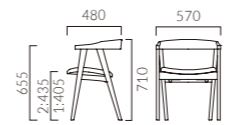

NEW

ENOCH エノック

ブナの素材感を活かした北欧スタイル。
無垢材を曲げて成型した1ピースの笠木は、天然木の滑らかな手触りです。

フレーム: ブナ無垢材 (艶消し仕上げ)
背: ブナ無垢材曲木
座 (タイプ1): ブナ突板成型合板
重量: M1 / 5.7kg, M2 / 5.8kg, W1 / 6.2kg, W2 / 6.3kg

エノック M ハーフ付

張地ランク	価格	1: プライウッド	2: 張座
A	38,200		
B	38,700		
C	39,000		
D	39,400		
S	40,400		
L	41,500		
H	42,800		
プライウッド	38,500		

1 5N

エノック W 付

張地ランク	価格	1: プライウッド	2: 張座
A	44,200		
B	44,800		
C	45,200		
D	45,500		
S	46,600		
L	47,800		
H	49,000		
プライウッド	44,500		

1 5N

エノックW2 3N ¥45,500
張材: 布地・D-19 (イエロー)

- 脚カット最大寸法: 80mm >>P.400
- 脚端パーツ: 取付可能 >>P.400