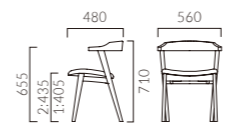

NEW

ENOCH エノック

ブナの素材感を活かした北欧スタイル。
無垢材を曲げて成型した1ピースの笠木は、天然木の滑らかな手触りです。

フレーム: ブナ無垢材 (艶消し仕上げ)
背: ブナ無垢材曲木
座 (タイプ1): ブナ突板成型合板
重量: M1 / 5.7kg, M2 / 5.8kg, W1 / 6.2kg, W2 / 6.3kg

エノック M ハーフ付

張地ランク	価格	1: プライウッド	2: 張座
A	38,200		
B	38,700		
C	39,000		
D	39,400		
S	40,400		
L	41,500		
H	42,800		
プライウッド	38,500		

1 5N

エノック W 付

張地ランク	価格	1: プライウッド	2: 張座
A	44,200		
B	44,800		
C	45,200		
D	45,500		
S	46,600		
L	47,800		
H	49,000		
プライウッド	44,500		

1 5N

エノックW2 3N ¥45,500
張材: 布地・D-19 (イエロー)

- 脚カット最大寸法: 80mm >>P.400
- 脚端パーツ: 取付可能 >>P.400