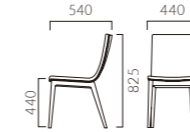

TASTO タスト

本体と脚の異なる素材の組み合わせが空間に豊かな表情を与えます。
成型合板の適度なベンディングにより快適な掛け心地です。

本体:OA/オーク突板成型合板(艶消し仕上げ)
WN/ウォールナット突板成型合板(艶消し仕上げ)
脚:ブナ無垢材(OA/5N, WN/1N)
重量:A/7.0kg, B/6.8kg

タスト A 背裏ウッドパネル

張地ランク

A 53,900
B 55,500
C 56,500
D 57,400
S 60,400
L 64,100
H 67,500

1N WN 布地・C-42 (ベージュ)

タスト B 張りぐるみシート

張地ランク

A 44,800
B 46,700
C 47,900
D 48,600
S 52,100
L 56,200
H 60,200

1N レザー・C-22 (No.2)

- 脚カット最大寸法:20mm >>P400
- 脚端パーツ:取付可能 >>P400
- カウンタータイプ >>P212

◀タストA 5N-OA ¥56,500 張材:レザー・C-22 (No.6)