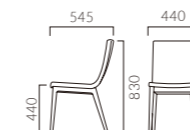

TASTO タスト

本体と脚の異なる素材の組み合わせが空間に豊かな表情を与えます。
成型合板の適度なベンディングにより快適な掛け心地です。

本体:OA/オーク突板成型合板(艶消し仕上げ)
WN/ウォールナット突板成型合板(艶消し仕上げ)
脚:ブナ無垢材(OA/5N, WN/1N)
重量:A/7.0kg, B/6.8kg

タスト A 背裏ウッドパネル

張地ランク

A 53,900
B 55,500
C 56,500
D 57,400
S 60,400
L 64,100
H 67,500

1N WN 布地・C-42 (ベージュ)

タスト B 張りぐるみシート

張地ランク

A 44,800
B 46,700
C 47,900
D 48,600
S 52,100
L 56,200
H 60,200

1N レザー・C-22 (No.2)

- 脚カット最大寸法:20mm >>P400
- 脚端パーツ:取付可能 >>P400
- カウンタータイプ >>P212

◀タストA 5N-OA ¥56,500 張材:レザー・C-22 (No.6)