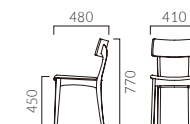

### アデス

張地ランク

A 32,900  
B 33,500  
C 34,000  
D 34,300  
S 35,700  
L 37,200  
H 38,500

NA 布地・C-42 (ライトブラウン)

アデス AC ¥34,000  
張材: レザー・C-32 (No.6)

- 脚カット最大寸法: 50mm >>P400
- 脚端パーツ: 取付可能 >>P400
- カウンタータイプ >>P216