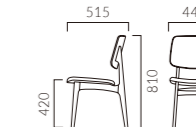

## リモン

張地ランク	NA	DB・AC
A	37,300	34,600
B	38,800	36,100
C	39,800	37,100
D	40,400	37,700
S	40,900	38,200
L	42,800	40,100
H	44,200	41,600

- ▶ 脚カット最大寸法:100mm >>P.400
- ▶ 脚端パーツ:取付可能 >>P.400

# CAPELLE カベル

背の緩やかな曲面と座の快適な掛け心地。  
きめの細かいブナ材の木目が空間にスッキリ馴染みます。

フレーム:ブナ無垢材 (艶消し仕上げ)  
背:ブナ突板成型合板  
重量:5.3kg

## カベル

張地ランク	5N	1N
A	32,800	
B	33,700	
C	34,300	
D	34,800	
S	36,200	
L	38,000	
H	39,700	

5N 布地・B-18 (レッド)

- ▶ 脚カット最大寸法:100mm >>P.400
- ▶ 脚端パーツ:取付可能 >>P.400