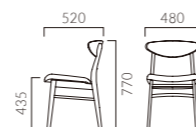

# LIMON リモン

空間に深みを出すオークの美しい木目。  
大きくラウンドした背と厚いクッションで快適な掛け心地です。

フレーム:オーク無垢材 (艶消し仕上げ)  
背:オーク突板成型合板  
重量:6.0kg

NA 布地・C-53 (ライムグリーン)

## リモン

張地ランク	NA	DB・AC
A	37,300	34,600
B	38,800	36,100
C	39,800	37,100
D	40,400	37,700
S	40,900	38,200
L	42,800	40,100
H	44,200	41,600

- ▶ 脚カット最大寸法:100mm >>P.400
- ▶ 脚端パーツ:取付可能 >>P.400

## カベル

張地ランク	5N	1N
A	32,800	
B	33,700	
C	34,300	
D	34,800	
S	36,200	
L	38,000	
H	39,700	

5N 布地・B-18 (レッド)

- ▶ 脚カット最大寸法:100mm >>P.400
- ▶ 脚端パーツ:取付可能 >>P.400