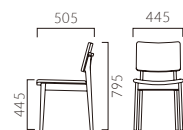

▲チャロ 3N ¥38,600 張材:布地・B-36 (ピンク)

▲ピソ 5N ¥51,500 張材:布地・D-55 (ライムグリーン、アイボリー、ライトブルー、ライトグレー) 奥のチェア:ミロス1BR (P153)

CHARO チャロ

本体カラー2色を新たに追加しました。
ローフォルムで軽快なスタイルのチェアです。

フレーム:ラバーウッド無垢材 (艶消し仕上げ)
重量:6.7kg

5NL 布地・B-18 (ブラウン)

チャロ

張地ランク	
A	36,200
B	38,600
C	39,700
D	40,800
S	44,200
L	48,400
H	52,600

- ▶ 脚カット最大寸法:20mm >>P400
- ▶ 脚端パーツ:取付可能 >>P400

ピソ

張地ランク	
A	46,900
B	48,900
C	50,300
D	51,500
S	55,700
L	60,400
H	64,400

1N レザー・B-15 (No.37)

※この製品は張り加工上の都合によりD-19 (アイボリー)や織り目の粗い布での張り加工はできません。詳しくは担当者までお問い合わせください。

- ▶ 脚カット最大寸法:70mm >>P400
- ▶ 脚端パーツ:取付可能 >>P400

PISO ピソ

適度なベンディングとしっかりとしたクッション性。
見た目がかわいらしく、掛け心地も快適です。

本体:モールドウレタンフォーム
脚:ブナ積層材
重量:7.4kg