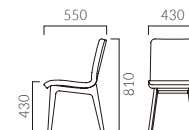

▲チャロ 3N ¥38,600 張材:布地・B-36 (ピンク)

▲ピソ 5N ¥51,500 張材:布地・D-55 (ライムグリーン、アイボリー、ライトブルー、ライトグレー) 奥のチェア:ミロス1BR (P153)

CHARO チャロ

本体カラー2色を新たに追加しました。
ローフォルムで軽快なスタイルのチェアです。

フレーム:ラバーウッド無垢材 (艶消し仕上げ)
重量:6.7kg

5NL 布地・B-18 (ブラウン)

チャロ

張地ランク	
A	36,200
B	38,600
C	39,700
D	40,800
S	44,200
L	48,400
H	52,600

- ▶ 脚カット最大寸法:20mm >>P400
- ▶ 脚端パーツ:取付可能 >>P400

ピソ

張地ランク	
A	46,900
B	48,900
C	50,300
D	51,500
S	55,700
L	60,400
H	64,400

1N レザー・B-15 (No.37)

※この製品は張り加工上の都合によりD-19 (アイボリー)や織り目の粗い布での張り加工はできません。詳しくは担当者までお問い合わせください。

- ▶ 脚カット最大寸法:70mm >>P400
- ▶ 脚端パーツ:取付可能 >>P400

PISO ピソ

適度なベンディングとしっかりとしたクッション性。
見た目がかわいらしく、掛け心地も快適です。

本体:モールドウレタンフォーム
脚:ブナ積層材
重量:7.4kg