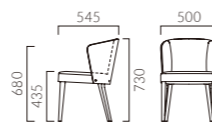

5N 布地・C-41 (ライトグリーン)

5N レザ―・C-38 (No.6)

ゼノン A 背裏ウッドパネル

張地ランク

A	62,600
B	65,500
C	66,800
D	66,900
S	70,100
L	73,500
H	76,900

ゼノン B 張りぐるみ

張地ランク

A	60,700
B	62,600
C	64,100
D	64,300
S	68,200
L	72,400
H	76,600

※ランク価格にツートン張りは含まれません。掲載以外のツートン張りにつきましては別途見積もりいたします。

② 脚カット最大寸法:30mm >>P.400

② 脚端パーツ:取付可能 >>P.400

フィリア M 肘無

張地ランク

A	59,100
B	62,400
C	64,100
D	64,500
S	68,500
L	73,200
H	77,900

1N レザ―・C-38 (No.12) ×C-38 (No.10)

フィリア W 肘付

張地ランク

A	64,900
B	68,500
C	70,200
D	70,600
S	74,300
L	79,100
H	83,900

1N レザ―・C-38 (No.12) ×C-38 (No.10)

※ランク価格にツートン張りは含まれません。掲載以外のツートン張りにつきましては別途見積もりいたします。

② 脚カット最大寸法:30mm >>P.400

② 脚端パーツ:取付可能 >>P.400

PHILIA フィリア

背中をやさしく包み、姿勢を楽に保ちます。
ゆったりとした掛け心地ながらスリムで使いやすいサイズです。

フレーム:ブナ無垢材(艶消し仕上げ)
座下:ベルト
重量:M/7.4kg、W/7.5kg