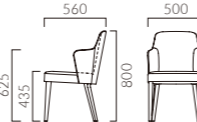

5N 布地・C-41 (ライトグリーン)

5N レザ―・C-38 (No.6)

ゼノン A 背裏ウッドパネル

張地ランク

A	62,600
B	65,500
C	66,800
D	66,900
S	70,100
L	73,500
H	76,900

ゼノン B 張りぐるみ

張地ランク

A	60,700
B	62,600
C	64,100
D	64,300
S	68,200
L	72,400
H	76,600

※ランク価格にツートン張りは含まれません。掲載以外のツートン張りにつきましては別途見積もりいたします。

② 脚カット最大寸法:30mm >>P.400

② 脚端パーツ:取付可能 >>P.400

フィリア M 肘無

張地ランク

A	59,100
B	62,400
C	64,100
D	64,500
S	68,500
L	73,200
H	77,900

1N レザ―・C-38 (No.12) ×C-38 (No.10)

フィリア W 肘付

張地ランク

A	64,900
B	68,500
C	70,200
D	70,600
S	74,300
L	79,100
H	83,900

1N レザ―・C-38 (No.12) ×C-38 (No.10)

※ランク価格にツートン張りは含まれません。掲載以外のツートン張りにつきましては別途見積もりいたします。

② 脚カット最大寸法:30mm >>P.400

② 脚端パーツ:取付可能 >>P.400

PHILIA フィリア

背中をやさしく包み、姿勢を楽に保ちます。
ゆったりとした掛け心地ながらスリムで使いやすいサイズです。

フレーム:ブナ無垢材(艶消し仕上げ)
座下:ベルト
重量:M/7.4kg、W/7.5kg