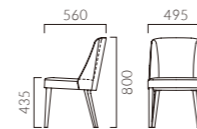

5N 布地・C-41 (ライトグリーン)

5N レザ―・C-38 (No.6)

ゼノン A 背裏ウッドパネル

張地ランク

A	62,600
B	65,500
C	66,800
D	66,900
S	70,100
L	73,500
H	76,900

ゼノン B 張りぐるみ

張地ランク

A	60,700
B	62,600
C	64,100
D	64,300
S	68,200
L	72,400
H	76,600

※ランク価格にツートン張りは含まれません。掲載以外のツートン張りにつきましては別途見積もりいたします。

② 脚カット最大寸法:30mm >>P.400

② 脚端パーツ:取付可能 >>P.400

フィリア M 肘無

張地ランク

A	59,100
B	62,400
C	64,100
D	64,500
S	68,500
L	73,200
H	77,900

1N レザ―・C-38 (No.12) ×C-38 (No.10)

フィリア W 肘付

張地ランク

A	64,900
B	68,500
C	70,200
D	70,600
S	74,300
L	79,100
H	83,900

1N レザ―・C-38 (No.12) ×C-38 (No.10)

※ランク価格にツートン張りは含まれません。掲載以外のツートン張りにつきましては別途見積もりいたします。

② 脚カット最大寸法:30mm >>P.400

② 脚端パーツ:取付可能 >>P.400

PHILIA フィリア

背中をやさしく包み、姿勢を楽に保ちます。
ゆったりとした掛け心地ながらスリムで使いやすいサイズです。

フレーム:ブナ無垢材(艶消し仕上げ)
座下:ベルト
重量:M/7.4kg、W/7.5kg