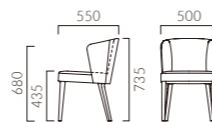

5N 布地・C-41 (ライトグリーン)

5N レザ―・C-38 (No.6)

ゼノン A 背裏ウッドパネル

張地ランク

A	62,600
B	65,500
C	66,800
D	66,900
S	70,100
L	73,500
H	76,900

ゼノン B 張りぐるみ

張地ランク

A	60,700
B	62,600
C	64,100
D	64,300
S	68,200
L	72,400
H	76,600

※ランク価格にツートン張りは含まれません。掲載以外のツートン張りにつきましては別途見積もりいたします。

② 脚カット最大寸法:30mm >>P.400

② 脚端パーツ:取付可能 >>P.400

フィリア M 肘無

張地ランク

A	59,100
B	62,400
C	64,100
D	64,500
S	68,500
L	73,200
H	77,900

1N レザ―・C-38 (No.12) ×C-38 (No.10)

フィリア W 肘付

張地ランク

A	64,900
B	68,500
C	70,200
D	70,600
S	74,300
L	79,100
H	83,900

1N レザ―・C-38 (No.12) ×C-38 (No.10)

※ランク価格にツートン張りは含まれません。掲載以外のツートン張りにつきましては別途見積もりいたします。

② 脚カット最大寸法:30mm >>P.400

② 脚端パーツ:取付可能 >>P.400

PHILIA フィリア

背中をやさしく包み、姿勢を楽に保ちます。
ゆったりとした掛け心地ながらスリムで使いやすいサイズです。

フレーム:ブナ無垢材(艶消し仕上げ)
座下:ベルト
重量:M/7.4kg、W/7.5kg