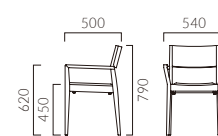

- 張地ランク
- A 39,300
 - B 40,300
 - C 41,300
 - D 41,800
 - S 44,200
 - L 46,900
 - H 49,500

- ▶ 脚カット最大寸法:70mm >>P.400
- ▶ 脚端パーツ:取付可能 >>P.400
- ▶ カウンタータイプ >>P.222

TECLA テクラ

スタック可能

背を支える緩やかな曲面のバックレスト。シンプルなデザインでスタッキングができ、多様なスペースへの提案が可能です。

フレーム:ブナ無垢材
背:ブナ突板成型合板
スタッキング可能 (M・W共) (床積4脚)
重量:M/6.0kg、W/6.9kg

5N 1N

テクラ M 肘無

- 張地ランク
- A 37,200
 - B 38,100
 - C 38,500
 - D 38,900
 - S 40,100
 - L 41,400
 - H 42,800

1N 布地-C-53 (ベージュ)

テクラ W 肘付

- 張地ランク
- A 45,900
 - B 46,700
 - C 47,100
 - D 47,500
 - S 48,800
 - L 50,100
 - H 51,500