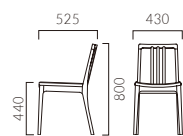

- 張地ランク
- A 39,300
 - B 40,300
 - C 41,300
 - D 41,800
 - S 44,200
 - L 46,900
 - H 49,500

- ▶ 脚カット最大寸法:70mm >>P.400
- ▶ 脚端パーツ:取付可能 >>P.400
- ▶ カウンタータイプ >>P.222

TECLA テクラ

スタック可能

背を支える緩やかな曲面のバックレスト。シンプルなデザインでスタッキングができ、多様なスペースへの提案が可能です。

フレーム:ブナ無垢材
背:ブナ突板成型合板
スタッキング可能 (M・W共) (床積4脚)
重量:M/6.0kg、W/6.9kg

5N 1N

テクラ M 肘無

- 張地ランク
- A 37,200
 - B 38,100
 - C 38,500
 - D 38,900
 - S 40,100
 - L 41,400
 - H 42,800

1N 布地-C-53 (ベージュ)

テクラ W 肘付

- 張地ランク
- A 45,900
 - B 46,700
 - C 47,100
 - D 47,500
 - S 48,800
 - L 50,100
 - H 51,500