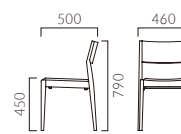

- 張地ランク
- A 39,300
 - B 40,300
 - C 41,300
 - D 41,800
 - S 44,200
 - L 46,900
 - H 49,500

- ▶ 脚カット最大寸法:70mm >>P.400
- ▶ 脚端パーツ:取付可能 >>P.400
- ▶ カウンタータイプ >>P.222

TECLA テクラ

スタック可能

背を支える緩やかな曲面のバックレスト。シンプルなデザインでスタッキングができ、多様なスペースへの提案が可能です。

フレーム:ブナ無垢材
背:ブナ突板成型合板
スタッキング可能 (M・W共) (床積4脚)
重量:M/6.0kg、W/6.9kg

5N 1N

テクラ M 肘無

- 張地ランク
- A 37,200
 - B 38,100
 - C 38,500
 - D 38,900
 - S 40,100
 - L 41,400
 - H 42,800

1N 布地-C-53 (ベージュ)

テクラ W 肘付

- 張地ランク
- A 45,900
 - B 46,700
 - C 47,100
 - D 47,500
 - S 48,800
 - L 50,100
 - H 51,500